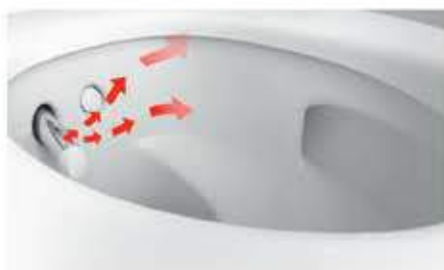

Фен

Форсунка фена выдвигается отдельно от форсунки для омывания и автоматически адаптируется к направлению омывающей струи, обеспечивая идеальную эффективность сушки.