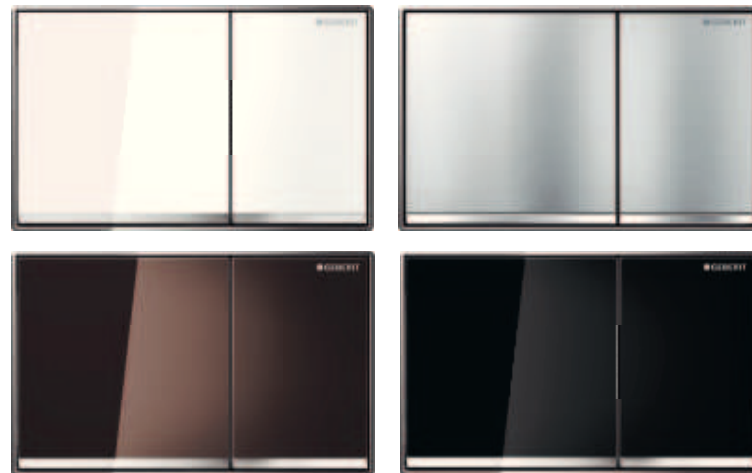

Geberit Omega60.

Размер, не влияющий на функциональность.

- → 4 варианта цвета.
- → Двойной смыв для экономии воды.
- → На выбор поверхность из стекла или металла.
- → Невероятный малый размер.
- → Установка клавиши вровень с поверхностью.
- → По желанию возможность дополнительно приобрести рамку.
- → Фронтальное или горизонтальное расположение клавиши.
- → Подходит только для монтажных элементов серии Omega (арт. 111.0xx.00.1)