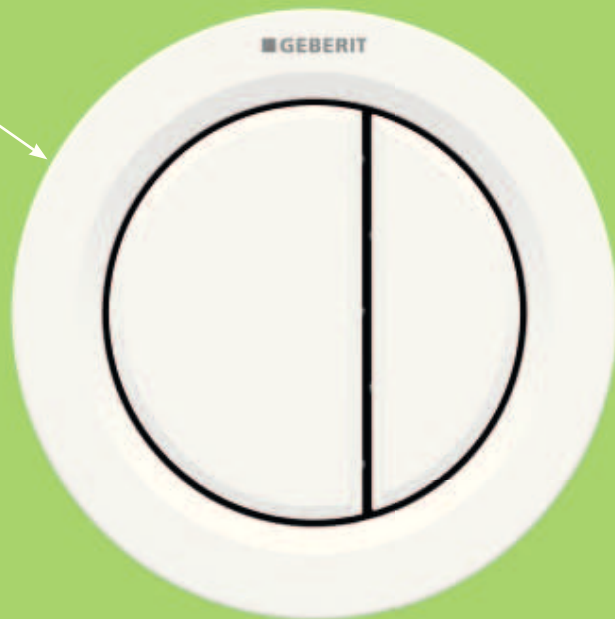

Увеличенный корпус для закрытия краев плитки при скрытом монтаже в перегородках или на капитальных стенах

хром глянцевый
116.042.21.1

хром матовый
116.042.46.1

белый
116.042.11.1

83 %

Фотография реального размера. На 83% меньше, чем стандартная клавиша смыва Geberit Sigma.

Система дистанционного смыва Geberit type 10.

Разнообразие круглых форм.

- 5 вариантов цвета.
- Двойной смыв для экономии воды.
- Декоративное кольцо из высококачественных материалов.
- Возможность размещения клавиши в любом месте в радиусе 1,70 м от оси унитаза.
- Дистанционный смыв с пневматическим приводом.
- Информацию о декоративных крышках для окна доступа см. на стр. 59.