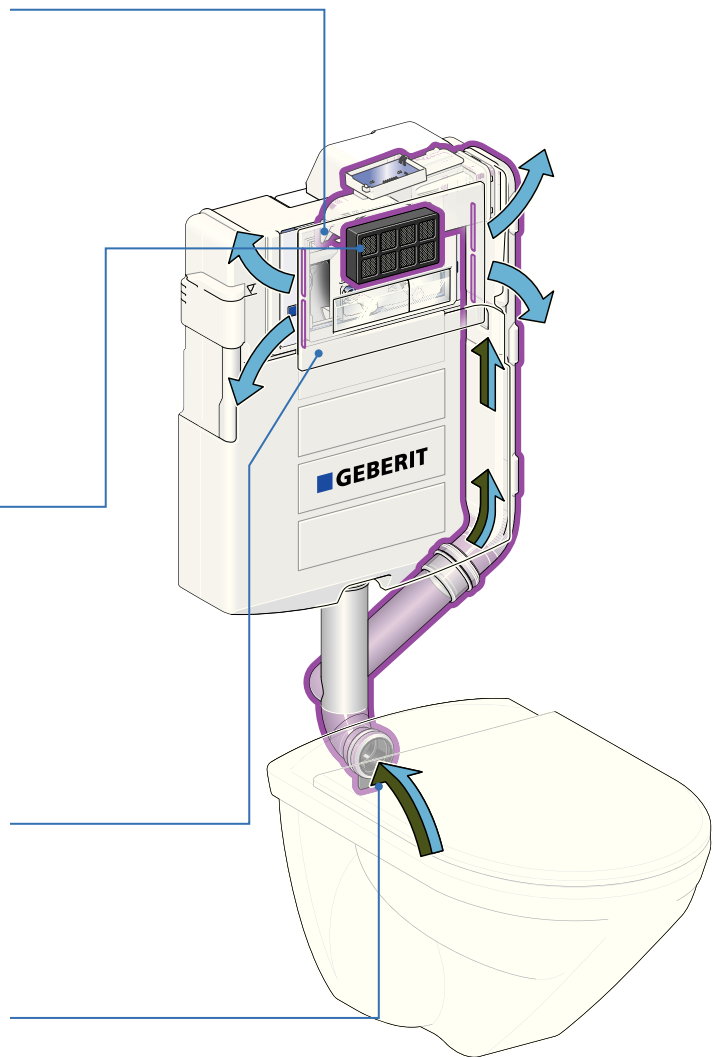

Только чистый воздух.

Удаление запахов и очистка воздуха.

→ Удаление неприятных запахов

Активный угольный фильтр и контейнер для дезодорирующих кубиков находятся за клавишей смыва.

Воздух быстро очищается проходя через угольный фильтр.

Бесшумный вентилятор возвращает очищенный воздух обратно в помещение.

Неприятные запахи удаляются непосредственно из чаши унитаза.

92% людей говорят, что запахи влияют на их настроение.

Пользователь, использующий туалет сразу после другого посетителя, не должен испытывать дискомфорт. Предлагаемое решение уже давно является стандартом на кухне: вытяжка над плитой удаляет и очищает кухонные запахи. Компания Geberit предлагает использовать ту же технологию и в туалете. Ведь, в конечном счете, стандартные вентиляторы или освежители воздуха не решают проблему – они просто маскируют ее. Технология Geberit DuoFresh предлагает другой подход: неприятный воздух извлекается из чаши унитаза, очищается с помощью угольного фильтра и возвращается обратно в помещение чистым и свежим. Фильтр с активированным углем будет сам показывать, когда его необходимо заменить, и сделать это очень легко, одним нажатием.