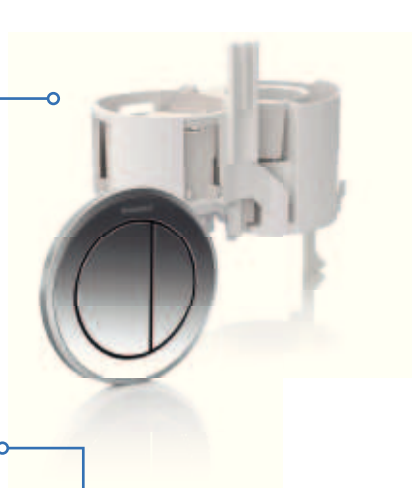

Выдерживают нажатие более 1000 раз.

Пневматические дистанционные клавиши смыва type 01 и type 10 были протестированы специальным оборудованием, основанном на давлении воздуха (не электрическим током).

Сенсорные клавиши более изысканы.

Благодаря гидросервоприводу для осуществления смыва с помощью дистанционной клавиши type 70 достаточно легкого прикосновения. И электроподключения для этого не потребуется.