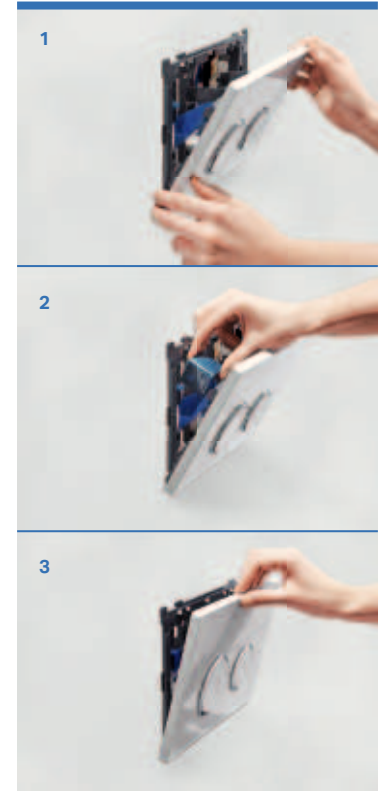

Контейнер для дезодорирующих кубиков. Гигиеническая свежесть надолго.

Откиньте клавишу смыва, вставьте дезодорирующий кубик и закройте. Как видите, обеспечить свежесть в ванной комнате на неделю очень легко. Данный контейнер уже входит в комплектацию клавиши смыва Sigma40. К клавишам смыва Sigma01, Sigma10, Sigma20, Sigma30 и Sigma50 он может быть заказан дополнительно (арт. 115.610.00.1).

→ Контейнер для дезодорирующих кубиков

1. 1 Проще простого: откиньте клавишу вперед.
2. 2 Вставьте кубик в контейнер за клавишей.
3. 3 Закройте клавишу смыва и наслаждайтесь свежестью при каждом смывании.