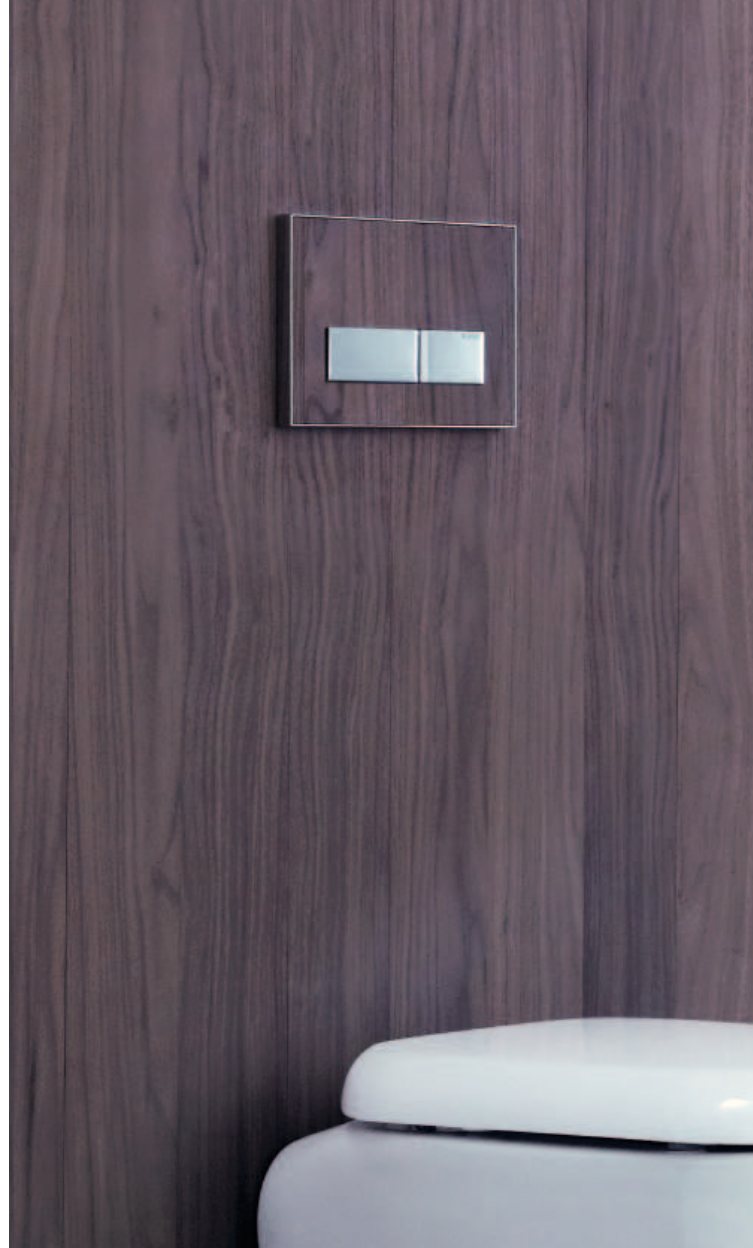

Индивидуальный стиль.

Ваша ванная комната - ваш дизайн.

Создайте ванную комнату с уникальным дизайном. Сделайте вашу клавишу смыва неподражаемой, выбрав по собственному вкусу материалы или графическое оформление.

Клавиши смыва Sigma50 и Sigma70 позволяют выбирать фактуру, рисунок и цвет, исходя из личных предпочтений. Выберете такую поверхность клавиши, которая будет идеально соответствовать отделке ванной комнаты, или подберите понравившейся мотив под плитку. Полет вашей фантазии ничем не ограничен.

→ Индивидуальный дизайн.