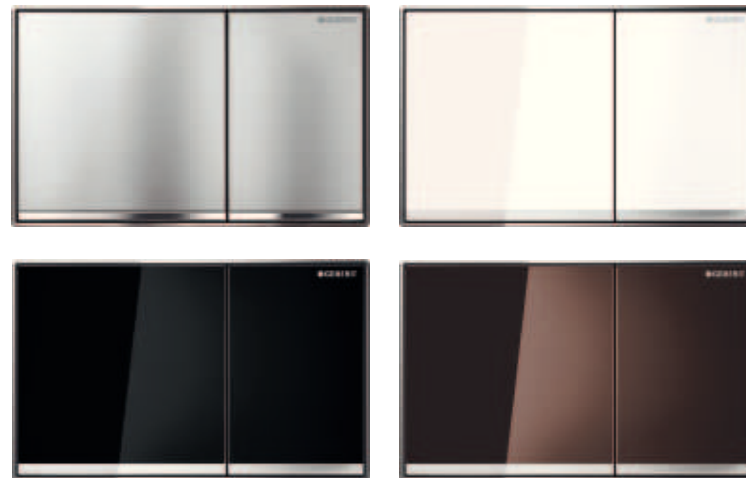

Geberit Sigma60.

Гармония поверхностей.

- → 4 варианта цвета.
- → Двойной смыв для экономии воды.
- → На выбор поверхность из стекла или металла.
- → Установка клавиши вровень с поверхностью.
- → По желанию возможно дополнительно приобрести накладную рамку.
- → Дизайн, отмеченный наградами.

Новинка