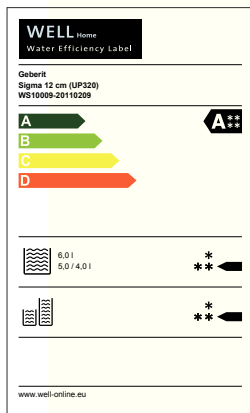

Современные системы смыва могут быть скрыты за стеной – это решение более гигиеничное, безопасное и внешне привлекательное. Встроенные инсталляции Geberit обладают всеми перечисленными достоинствами и даже более: есть модель, включающая в себя также функцию удаления неприятного запаха непосредственно из чаши унитаза.

1. 1 Трубка для скрытого подвода воды к унитазу-биде Geberit AquaClean. Идеально подходит и для отложенного последующего монтажа.
2. 2 Колено смыва с отводом для системы очистки воздуха Geberit DuoFresh.
3. 3 Современный механизм двойного смыва экономящий воду.
4. 4 Контейнер для дезодорирующих воду кубиков.
5. 5 Подготовленное место для подключение электропитания.