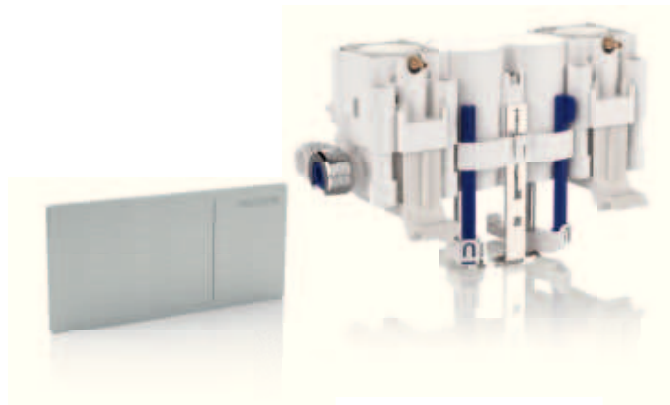

Незаметные на первый взгляд.

Декоративные крышки для окна технического обслуживания доступны в различных цветах и материалах изготовления, что открывает новые возможности для дизайна. Есть также вариант крышки, монтируемой заподлицо с поверхностью, которая индивидуально заполняется материалом заказчика.