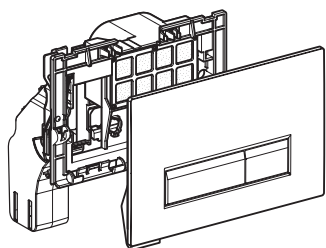

Вы можете узнать больше об установке Geberit DuoFresh на

→ www.geberit.ru

Компоненты системы, которые вам уже знакомы.

Для системы Geberit DuoFresh необходим специальный монтажный элемент, содержащий трубопровод отвода загрязненного воздуха из чаши унитаза. Этот элемент внешне похож на популярный Geberit Duofix, отличаясь от него наличием специальной клавиши Sigma40, которая содержит систему фильтрации. Замена фильтра максимально проста и выполняется за считанные секунды.