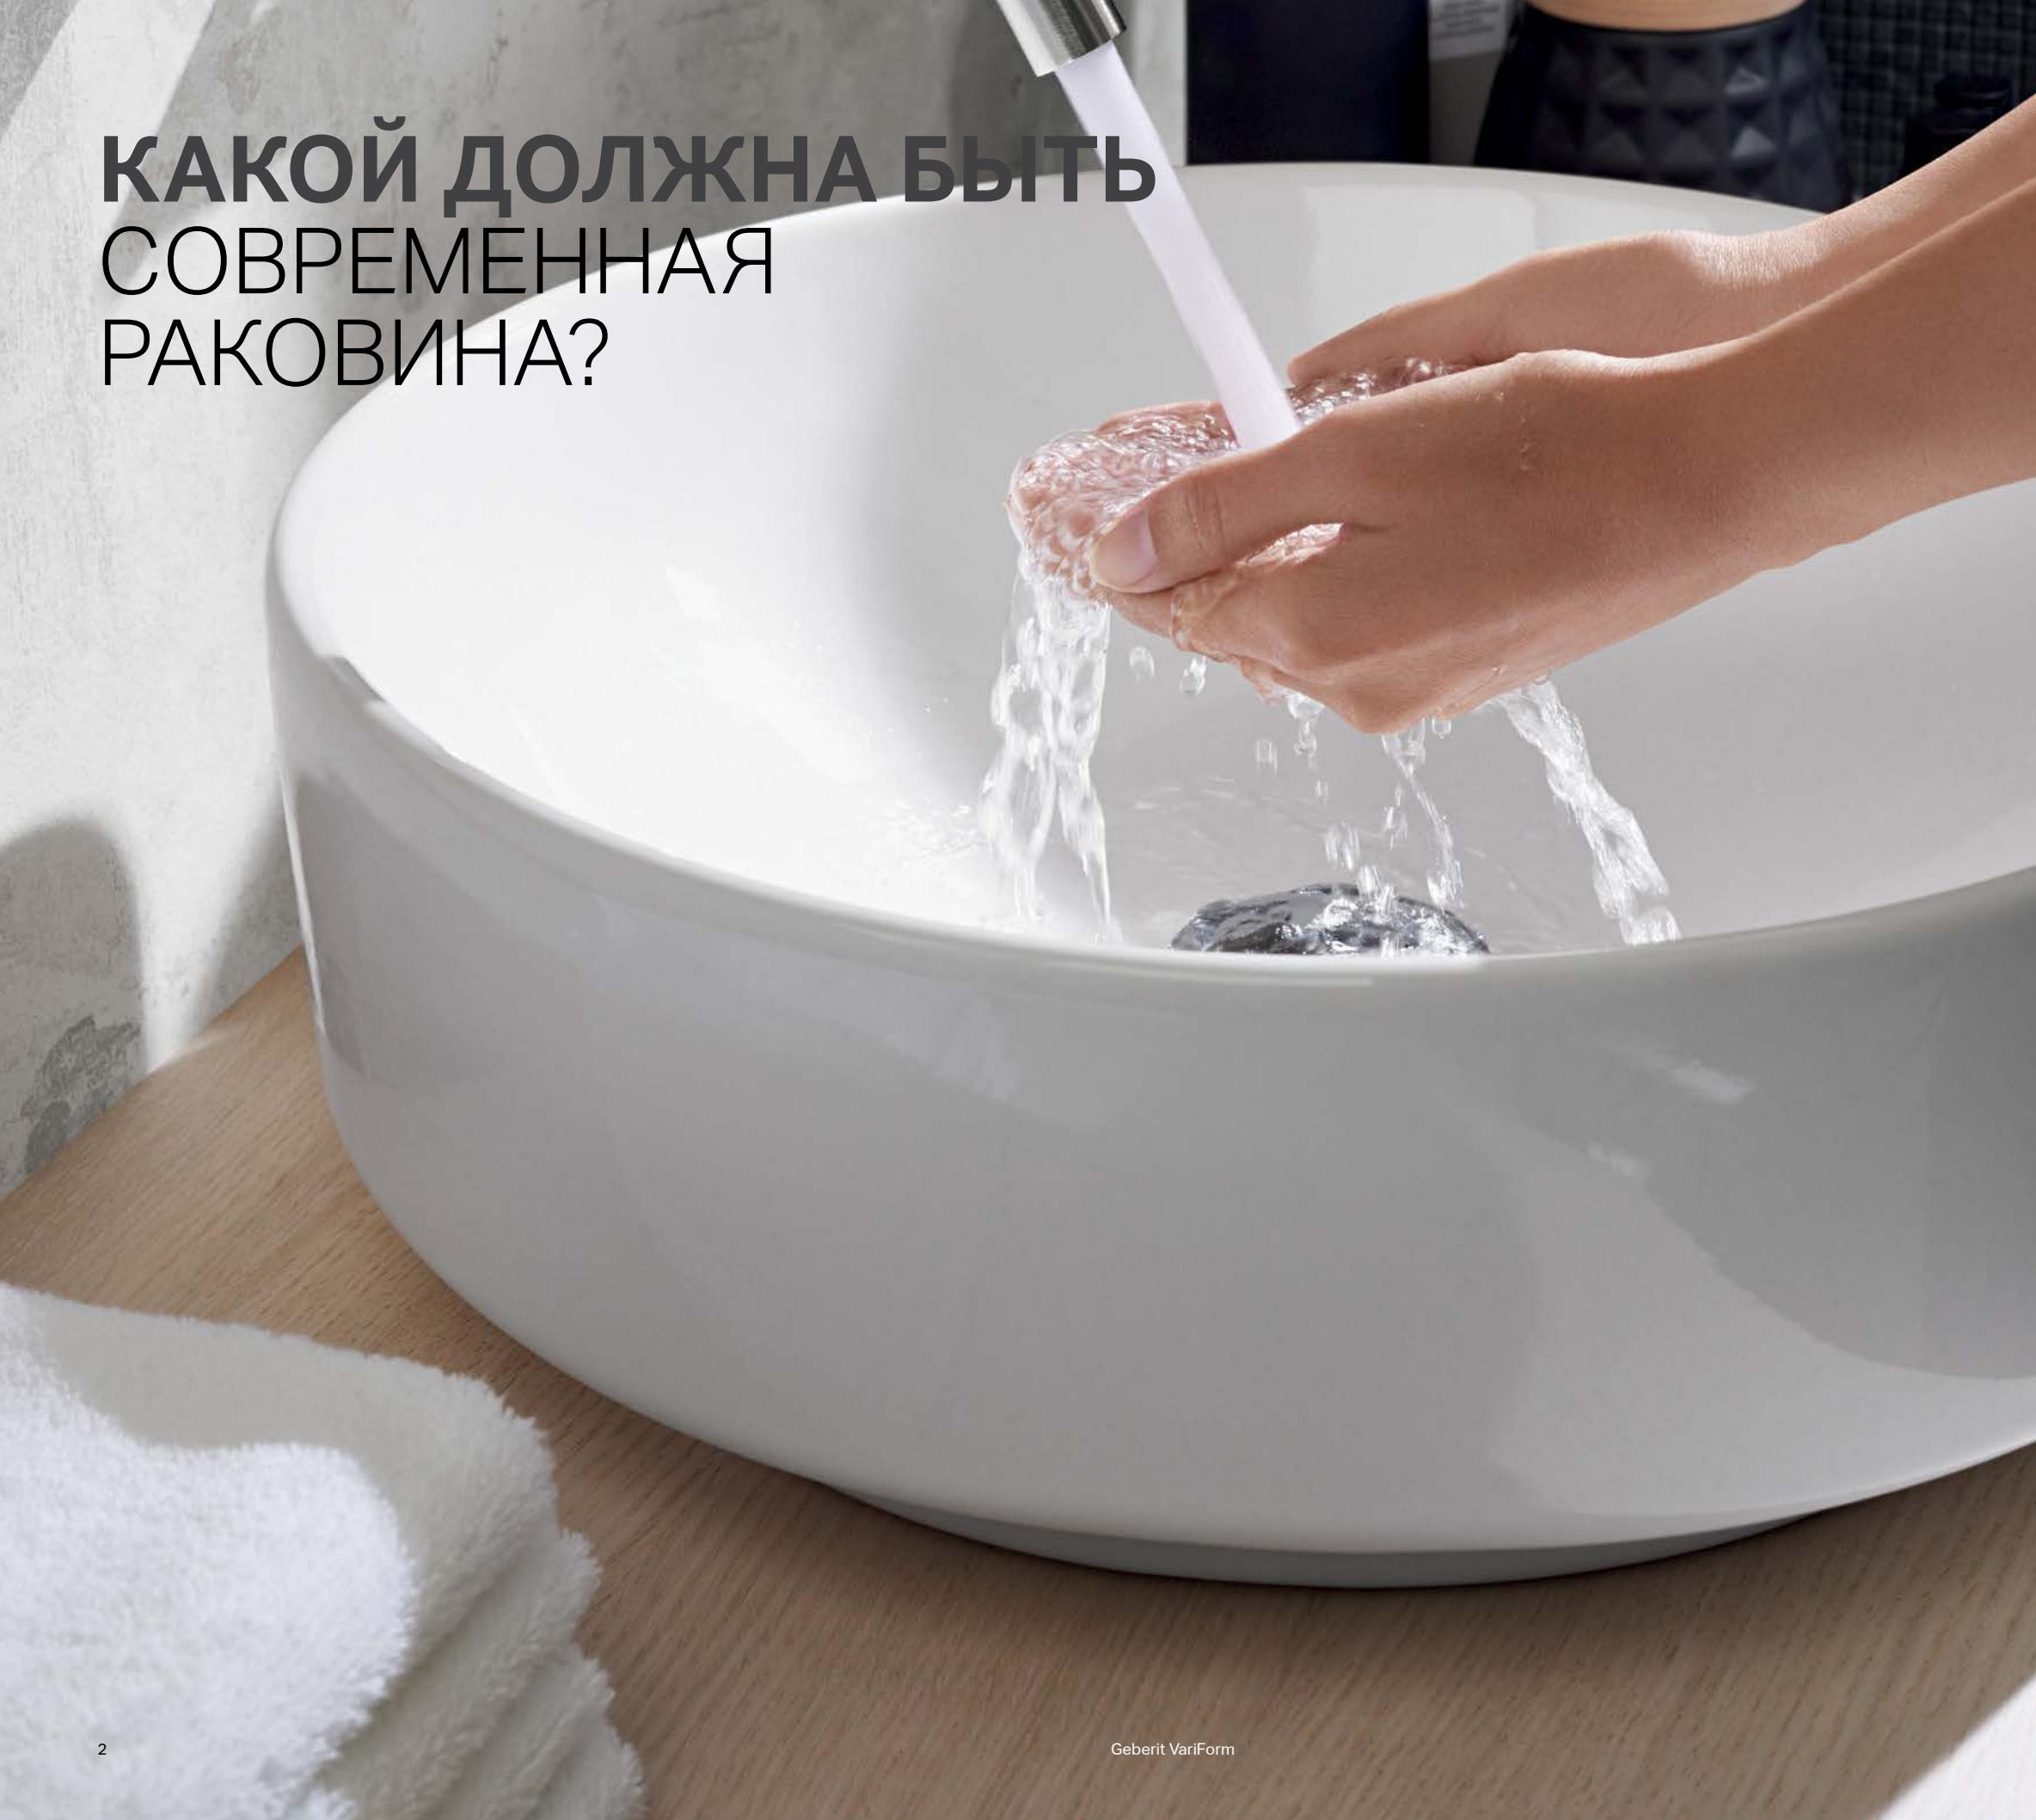

GEBERIT VARIFORM

**KNOW
HOW**
INSTALLED

КАКОЙ ДОЛЖНА БЫТЬ СОВРЕМЕННАЯ РАКОВИНА?

Коллекция раковин Geberit Variform для установки на, под и в столешницу помогает найти решение для любой ванной комнаты. Наши раковины прекрасно комбинируются со столешницами из стекла, натурального камня, а также множества других материалов.