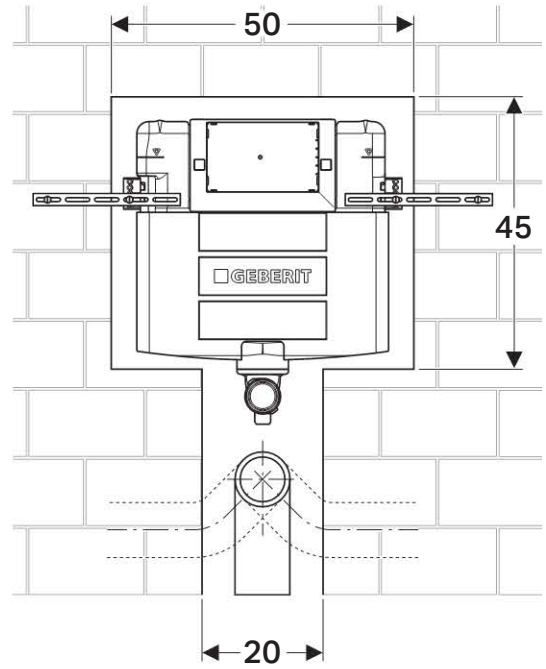

Installation Manual

Montageanleitung
Instructions de montage
Istruzioni per il montaggio

Omega 12 cm H82

Omega 12 cm H98

i

1

i

1