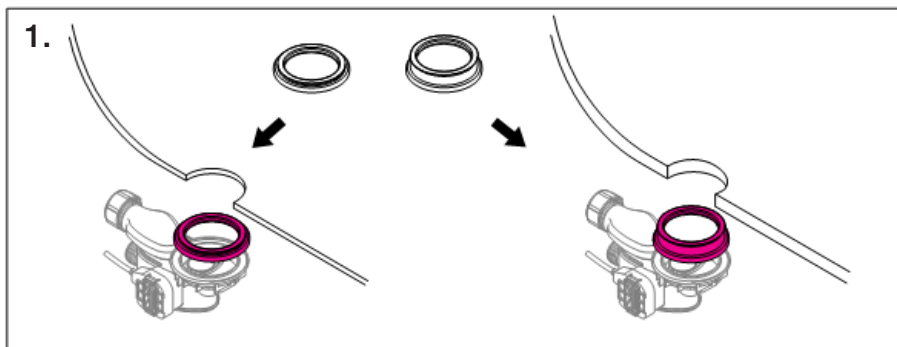

Geberit Montage

3083-001&BDC

964.637.00.0 (00)

■ GEBERIT