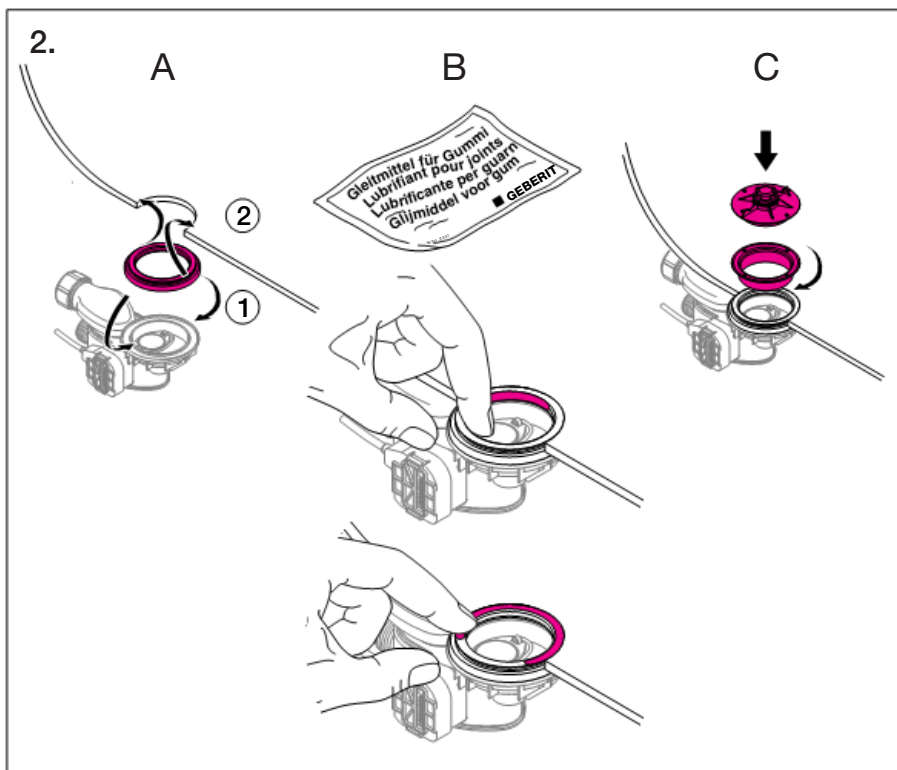

Geberit Montage

3083-001&BDC

964.637.00.0 (00)

■ GEBERIT