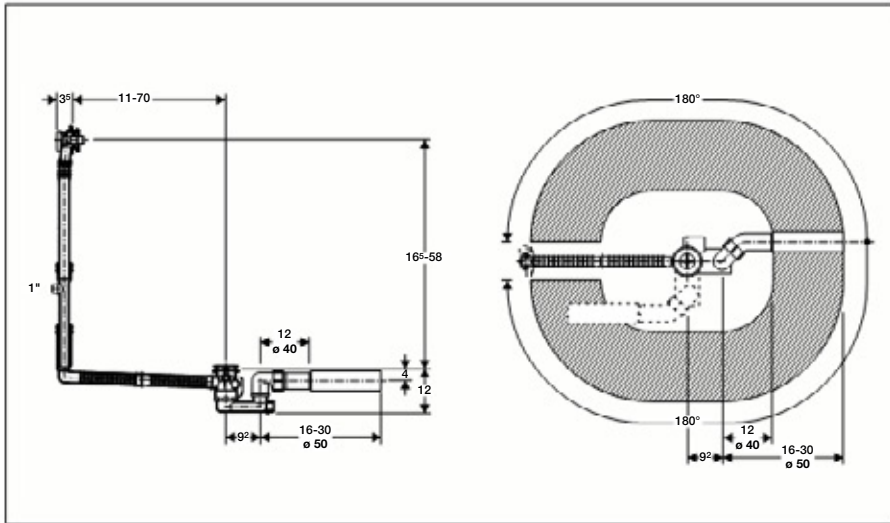

# Geberit Montage 150.505

int. 8421-02

994.116.00.0

# Geberit Montage