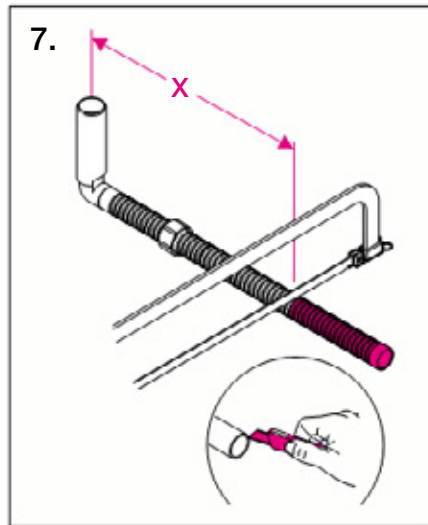

Geberit Montage