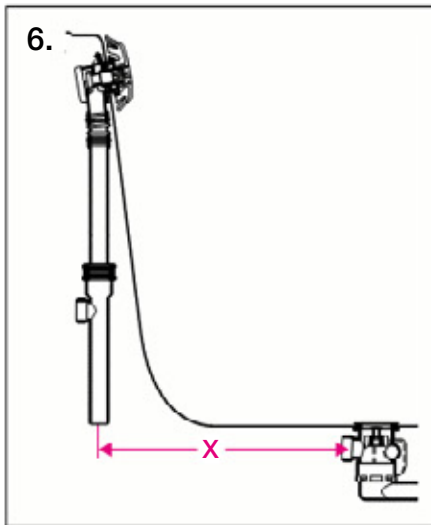

# Geberit Montage 150.505

int. 8421-02

994.116.00.0

# Geberit Montage