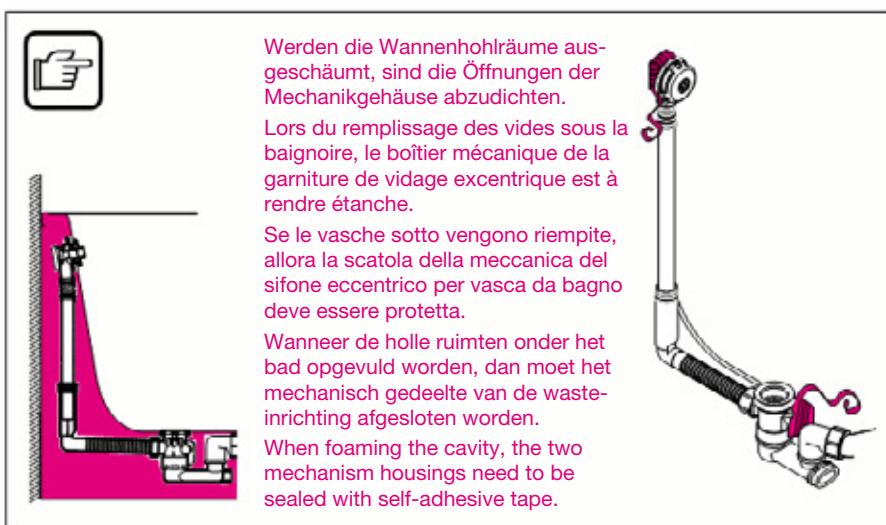

# Geberit Montage 150.505

int. 8421-02

994.116.00.0

# Geberit Montage