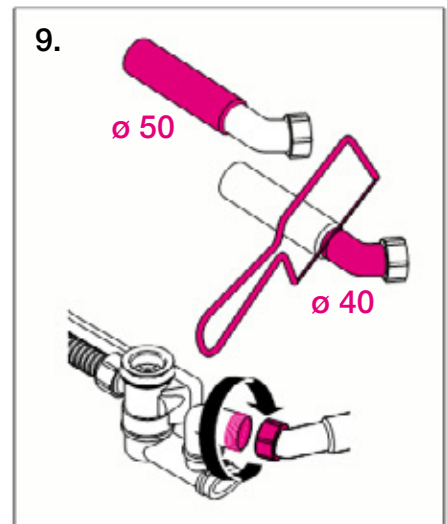

# Geberit Montage 150.505

int. 8421-02

994.116.00.0

# Geberit Montage