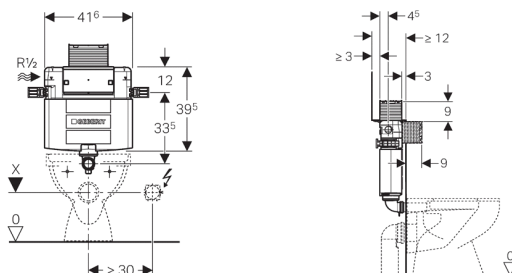

Смывной бачок скрытого монтажа Geberit Omega 12 см, монтажная высота 82 см

Новый

Цель применения

- Для скрытого монтажа

Характеристики

- Смывной бачок скрытого монтажа со смывной клавишей верхней / фронтальной установки, с противоконденсатной оболочкой
- При заводской установке возможен немедленный последующий смыв
- Приваренное колено смыва
- Монтаж и сервисные работы на смывном бачке скрытого монтажа не требуют использования инструментов
- Подвод воды сбоку с левой стороны или сзади с левой стороны
- Защитная крышка предохраняет окно технического обслуживания от влажности и загрязнений
- Укорачиваемая защитная крышка окна технического обслуживания
- Двойной смыв со смывной клавишей Omega20, Omega30 или Omega60

Технические данные

Объем воды для смыва, заводская установка	6 и 3 л
Большой объем воды для смыва, диапазон настройки	4,5 / 6 / 7,5 л
Малый объем воды для смыва, диапазон настройки	3-4 л

Объем поставки

- Подключение к системе водоснабжения R 1/2 со встроенным угловым запорным вентилем и ручным маховичком
 - Коробка монтажная для окна обслуживания
 - Удлинитель колена смыва \varnothing 45 мм
 - 1 защитная заглушка
 - 2 крепежных уголка
 - Крепежные элементы
- Не включено:
- смывная клавиша

Артикул

Арт. №	Описание
109.043.00.1	Смывной бачок скрытого монтажа Geberit Omega 12 см, монтажная высота 82 см