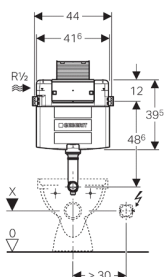

## Смывной бачок скрытого монтажа Omega 12 см, монтажная высота 98 см

Новый

### Технические данные

Объем воды для смыва, заводская установка 6 и 3 л

Большой объем воды для смыва, диапазон настройки 4,5 / 6 / 7,5 л

Малый объем воды для смыва, диапазон настройки 3-4 л

### Объем поставки

- Подключение к системе водоснабжения R 1/2 со встроенным угловым запорным вентилем и ручным маховичком
- Комплект соединительных патрубков для унитаза,  $\varnothing$  90 мм
- Коробка монтажная для окна обслуживания
- Две защитные заглушки
- 2 крепежных уголка
- Крепежные элементы
- Фановый отвод из ПНД,  $\varnothing$  110 мм

### Артикул

Арт. №	Описание
109.050.00.1	Смывной бачок скрытого монтажа Omega 12 см, монтажная высота 98 см