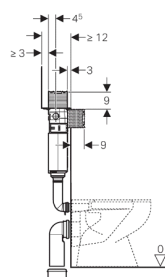

## Смывной бачок скрытого монтажа Omega 12 см, монтажная высота 98 см

Новый

### Характеристики

- Смывной бачок скрытого монтажа со смывной клавишей верхней / фронтальной установки, с противоконденсатной оболочкой
- При заводской установке возможен немедленный последующий смыв
- Приваренное колено смыва
- Монтаж и сервисные работы на смывном бачке скрытого монтажа не требуют использования инструментов
- Подвод воды сбоку с левой стороны или сзади с левой стороны
- Защитная крышка предохраняет окно технического обслуживания от влажности и загрязнений
- Укорачиваемая защитная крышка окна технического обслуживания
- Двойной смыв со смывной клавишей Omega20, Omega30 или Omega60

### Технические данные

Объем воды для смыва, заводская установка 6 и 3 л

Большой объем воды для смыва, диапазон настройки 4,5 / 6 / 7,5 л

Малый объем воды для смыва, диапазон настройки 3-4 л

### Объем поставки

- Подключение к системе водоснабжения R 1/2 со встроенным угловым запорным вентилем и ручным маховичком
- Комплект соединительных патрубков для унитаза,  $\varnothing$  90 мм
- Коробка монтажная для окна обслуживания
- Две защитные заглушки
- 2 крепежных уголка
- Крепежные элементы
- Фановый отвод из ПНД,  $\varnothing$  110 мм