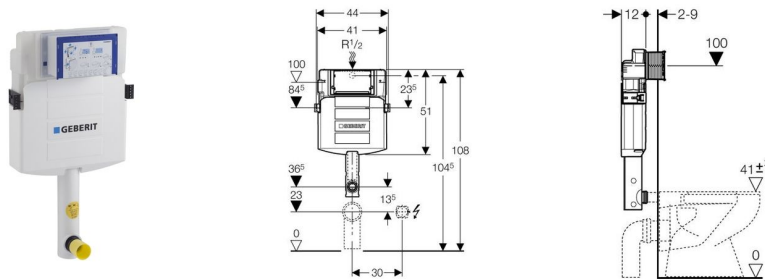

UP320 Смывной бачок скрытого монтажа, с фронтальным управлением, глубина 12 см, для смывных клавиш "Samba", "Mambo", "Rumba", "Tango", "Bolero", "Sigma", "Twist"

Цель применения

- ✓ Для скрытого монтажа

Характеристики

- Двойной смыв посредством смывной клавиши Geberit Sigma20, Sigma50, Samba, Twist или Bolero
- Одинарный смыв со смывной клавишей Sigma10
- Смыв/стоп со смывными клавишами Rumba, Mambo или Tango
- Регулируемый объем смыва
- Смывной бачок скрытого монтажа для простого монтажа и для проведения работ по сервисному обслуживанию без применения инструментов
- Бачок скрытого монтажа, полностью герметизированный от попадания конденсата
- Подвод воды по центру сзади или сверху

Объем поставки

- Угловой запорный вентиль R1/2" для подвода воды
- Коробка монтажная для окна обслуживания
- Колено смыва в защитной оболочке
- Защитная заглушка для колена смыва
- 2 металлические крепежные планки
- 2 крепежные скобы, предустановлены
- Крепежные элементы

Исключить:

- смывная клавиша

Артикул

Арт. №	Описание
109.300.00.5	UP320 Смывной бачок скрытого монтажа, с фронтальным управлением, глубина 12 см