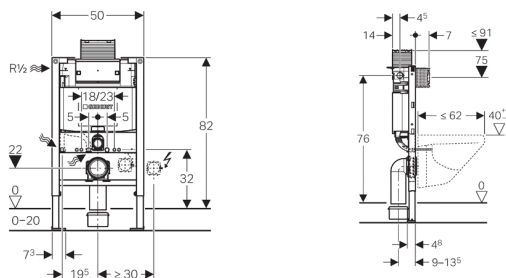

### Цель применения

- Для крепежа в пол (0 - 20 см)
- Для подвесных унитазов с расстоянием между точками крепления 18 см или 23 см
- Для установки перед капитальной стеной или пустотелой перегородкой
- Для скрытой установки в гипсокартонной перегородке или на капитальной стене с облицовкой панелями (гипсовыми или деревянными)
- Для установки в пристенке в высоту помещения или в разделительной перегородке
- Для двойного смыва

### Характеристики

- Рама с отверстиями  $\varnothing$  9 мм для крепления в деревянном каркасе
- Самонесущая конструкция
- Рама с С-образным профилем 4/4 см
- Высота элемента 82 см
- Двойной смыв со смывной клавишей Omega20, Omega30 или Omega60
- Рама порошковой окраски, синий ультрамарин
- Ножки, втягиваемые на 5 см
- Опорная площадка поворотная, для монтажа в U-образный профиль UW 50 и UW 75
- Рама подготовлена для крепления крепежных скоб для установки санфаянса с малой контактной поверхностью
- Оцинкованные стойки, регулируемые в диапазоне 0 - 20 см
- Стойки с защитой от скольжения
- Соединительное колено монтируется на различной глубине без использования инструментов, диапазон смещения - 45 мм
- Шумопоглощающее крепление для фанового отвода
- Смывной бачок скрытого монтажа со смывной клавишей верхней / фронтальной установки, с противоконденсатной оболочкой
- При заводской установке возможен немедленный последующий смыв
- Монтаж и сервисные работы на смывном бачке скрытого монтажа не требуют использования инструментов
- Подвод воды сбоку с левой стороны или сзади с левой стороны
- Оснащен трубкой подвода воды для подсоединения устройств Geberit AquaClean

### Технические данные

Объем воды для смыва, заводская установка	6 и 3 л
Большой объем воды для смыва, диапазон настройки	4,5 / 6 / 7,5 л
Малый объем воды для смыва, диапазон настройки	3-4 л