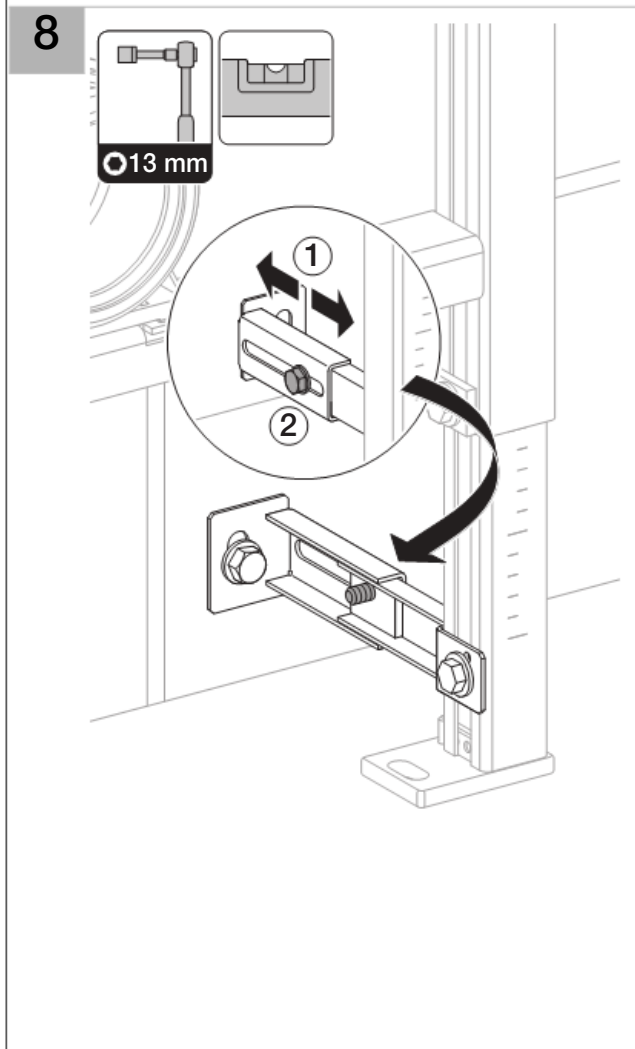

Installation

Geberit International AG
Schachenstrasse 77
CH-8645 Jona

dokumentation@geberit.com

→ www.geberit.com