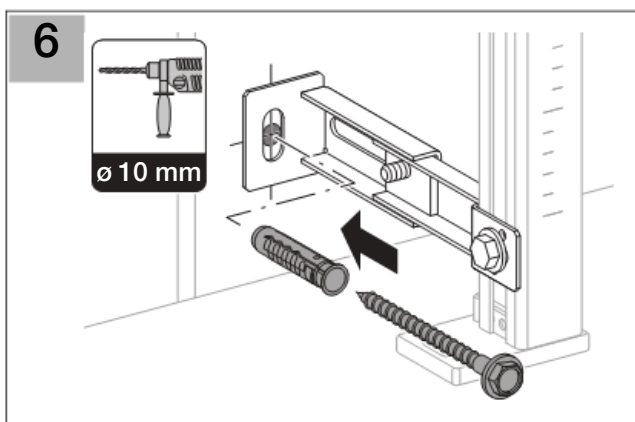

Installation

Geberit International AG
Schachenstrasse 77
CH-8645 Jona

dokumentation@geberit.com

→ www.geberit.com