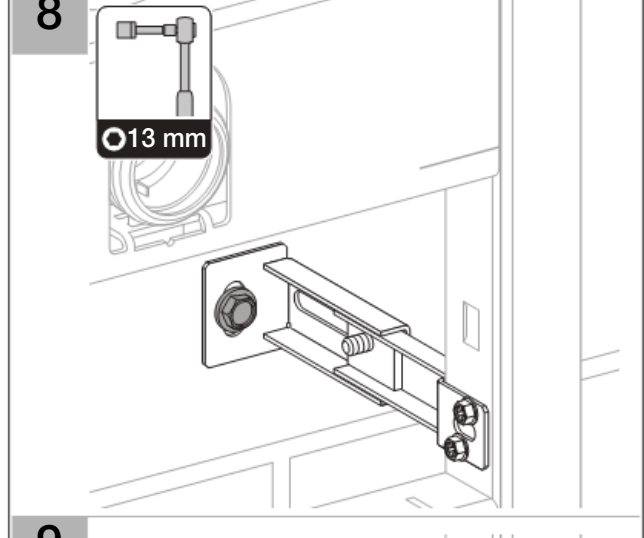

Installation

Geberit International AG
Schachenstrasse 77
CH-8645 Jona

dokumentation@geberit.com

→ www.geberit.com