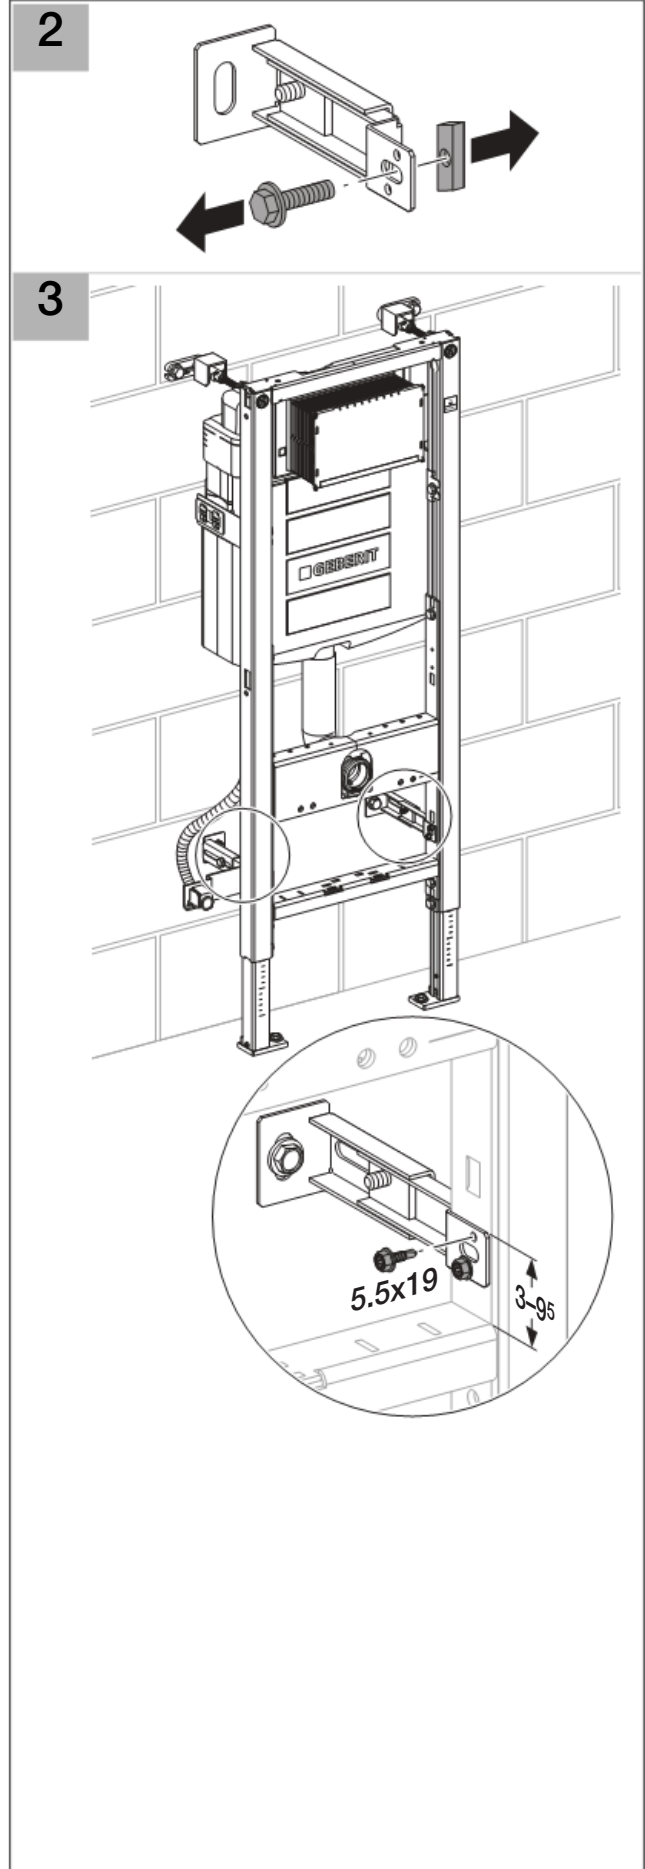

Installation

Geberit International AG
Schachenstrasse 77
CH-8645 Jona

dokumentation@geberit.com

→ www.geberit.com