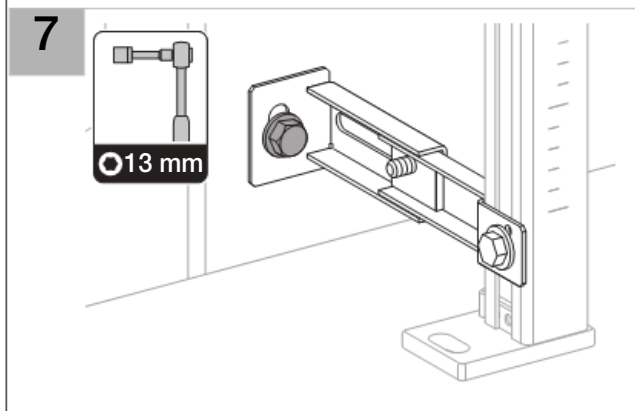

Installation

Geberit International AG
Schachenstrasse 77
CH-8645 Jona

dokumentation@geberit.com

→ www.geberit.com