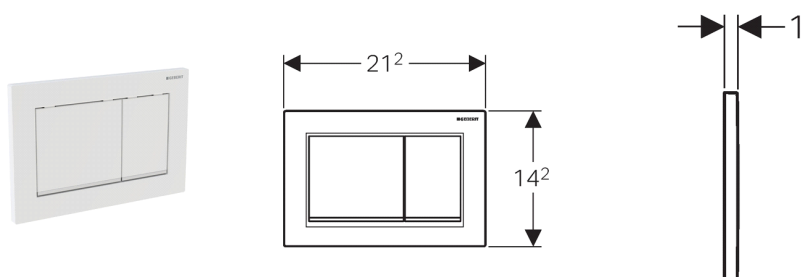

## Смывная клавиша Omega30, для двойного смыва

---

Новый

### Цель применения

- Для работы с системой двойного смыва
- Для смывных бачков скрытого монтажа Geberit Omega 12 см

### Характеристики

- Расположение смывной клавиши фронтально или горизонтально
- Звукопоглощающие приводные штанги, для быстрой регулировки без применения инструментов