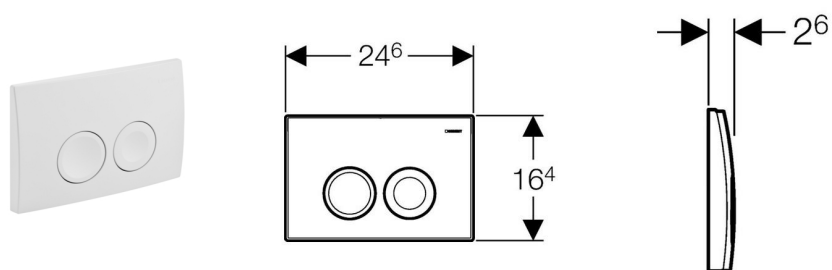

**Смывная клавиша Delta21, для двойного смыва**

**Цель применения**

- Для работы с системой двойного смыва
- Для фронтальной установки
- Для использования со смывным бачком скрытого монтажа Geberit Delta 12 см (UP182)
- Для использования со смывным бачком скрытого монтажа Geberit Delta 8 см (UP172)

**Технические данные**

Усилие привода	< 20	Н
Материал	Пластик	

**Объем поставки**

- Монтажная рамка
- Толкатели привода смыва
- Стопор вращения
- Крепежные элементы

**Артикул**

Арт. №	Цвет
115.125.11.1	белый
115.125.21.1	хром глянцевый
115.125.46.1	хром матовый