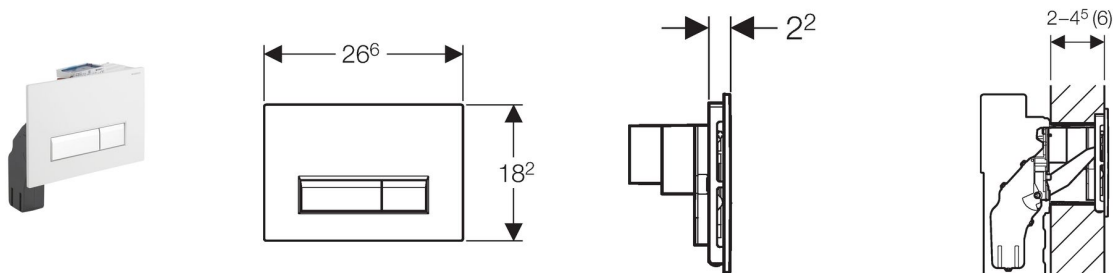

**Смывная клавиша Geberit Sigma40, для двойного смыва, со встроенной системой удаления запаха**

**Цель применения**

- Для работы с системой двойного смыва
- Для использования со смывным бачком скрытого монтажа Geberit Sigma 12 см (UP320), оснащённым подключением для системы очистки воздуха с функцией фильтрации
- Для фронтальной установки
- Для непосредственной очистки воздуха из санфаянса
- Для нейтрализации запаха посредством фильтра с активированным углём
- Для монтажа в стены с толщиной облицовки максимум 6 см (с удлинительным комплектом)
- Для опускания чистящих кубиков без хлора или окисляющих компонентов

**Характеристики**

- Система очистки воздуха с функцией фильтрации встроена в смывной бачок скрытого монтажа
- Монтаж блока вентиляции и управления с радиальным вентилятором выполняется без применения инструментов
- Индикатор-светодиод замены фильтра
- Нейтрализация запаха посредством фильтра с активированным углём
- Клавиша для включения и выключения функции очистки воздуха
- Автоматическое выключение функции очистки воздуха по истечении заранее заданного времени работы
- Замена фильтра с активированным углём выполняется без применения инструментов
- Опускание чистящих кубиков выполняется без применения инструментов

## Объем поставки

- Монтажная рамка с поворотным механизмом
- 2 держателя крепления рамки
- Толкатели привода смыва
- Блок вентиляции и управления
- Блок питания с индикатором-светодиодом
- Кабельное соединение со штепселем
- Фильтр с активированным углём, тип 1
- Защитная крышка
- Контейнер для дезодорирующих кубиков
- Защитный элемент, препятствующий образованию конденсата на трубке подвода