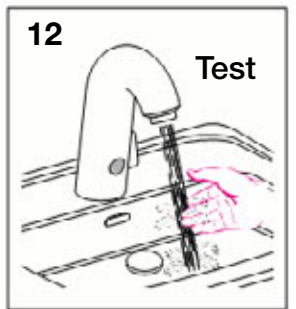

Geberit Montage 115.722/878

D6052-002&BDC © 02-2005

964.141.00.0 (02)

Geberit Service

DE Wassermenge ist zu gering → **1** Filter und **2** Strahlregler reinigen

FR Le débit est insuffisant → **1** nettoyer led filtres et **2** l'aérateur

IT La quantità d'acqua non è sufficiente → **1** pulire i filtri e **2** il rompiegetto

GB Water flow is insufficient → **1** clean filters and **2** aerator

NL Waterhoeveelheid te gering → **1** Filter en **2** perlator schoon maken