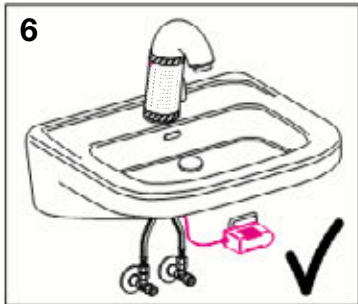

Geberit Montage 115.722/878

D6052-002&BDC © 02-2005

964.141.00.0 (02)

Geberit Service

DE Wassermenge ist zu gering → **1** Filter und **2** Strahlregler reinigen

FR Le débit est insuffisant → **1** nettoyer led filtres et **2** l'aérateur

IT La quantità d'acqua non è sufficiente → **1** pulire i filtri e **2** il rompiegetto

GB Water flow is insufficient → **1** clean filters and **2** aerator

NL Waterhoeveelheid te gering → **1** Filter en **2** perlator schoon maken