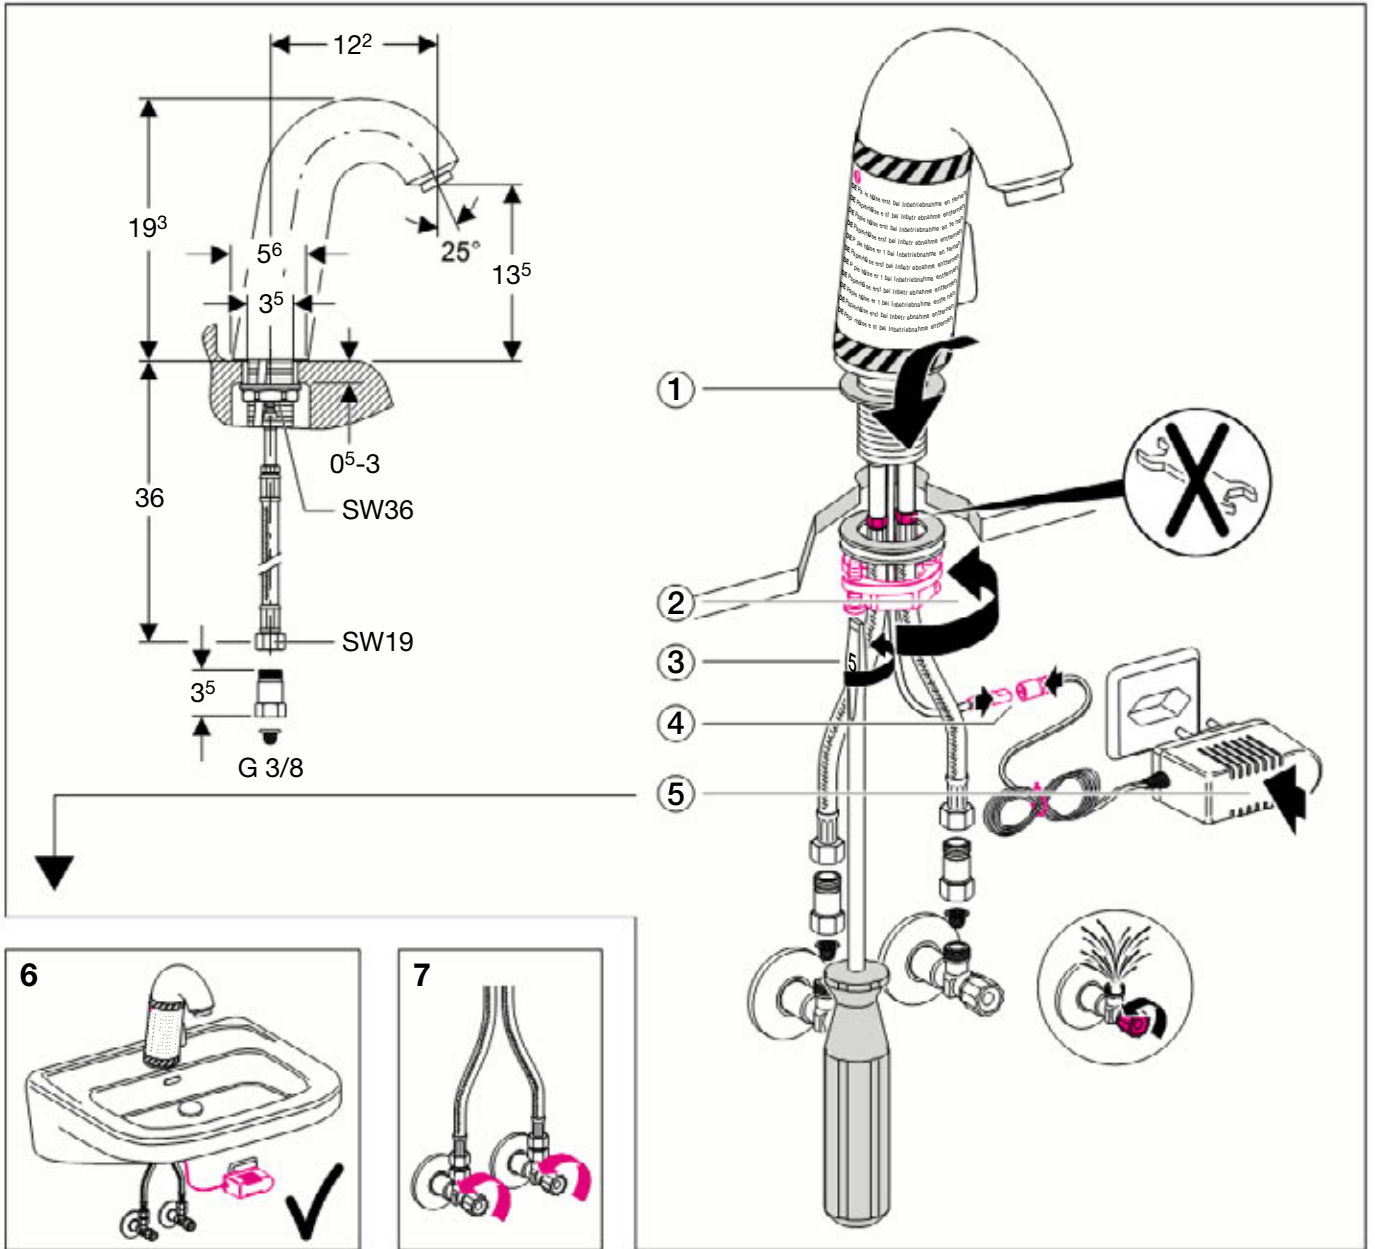

Geberit Montage 115.722/878

D6052-002&BDC © 02-2005

964.141.00.0 (02)

Geberit Service

DE Wassermenge ist zu gering → **1** Filter und **2** Strahlregler reinigen

FR Le débit est insuffisant → **1** nettoyer led filtres et **2** l'aérateur