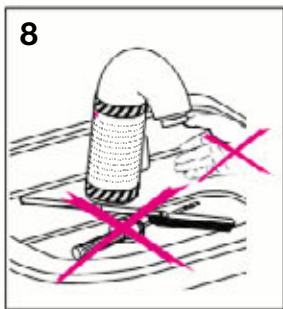

Geberit Montage 115.722/878

D6052-002&BDC © 02-2005

964.141.00.0 (02)

Geberit Service

DE Wassermenge ist zu gering → **1** Filter und **2** Strahlregler reinigen

FR Le débit est insuffisant → **1** nettoyer led filtres et **2** l'aérateur

IT La quantità d'acqua non è sufficiente → **1** pulire i filtri e **2** il rompiegetto

GB Water flow is insufficient → **1** clean filters and **2** aerator

NL Waterhoeveelheid te gering → **1** Filter en **2** perlator schoon maken