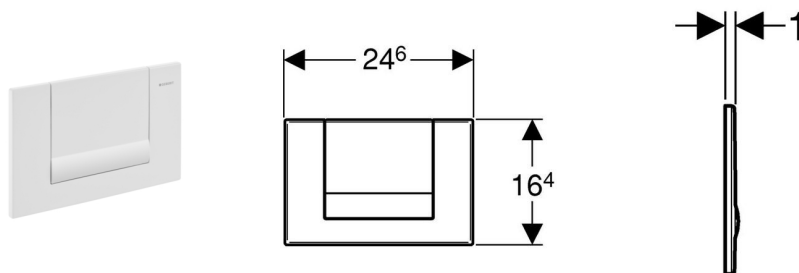

Смывная клавиша Geberit Tango, для одинарного смыва

Цель применения

- Для работы с системой смыв/стоп
- Для фронтальной установки
- Для использования со смывным бачком скрытого монтажа Geberit Sigma 12 см (UP320)
- Для использования со смывным бачком скрытого монтажа Geberit Sigma 8 см (UP720)

Характеристики

- Антивандальное крепление на винтах

Технические данные

Усилие привода	< 20	Н
Материал	Цинковое литье	

Объем поставки

- Рычаг прерывания
- Толкатель привода смыва
- 2 держателя крепления рамки
- Монтажная рамка