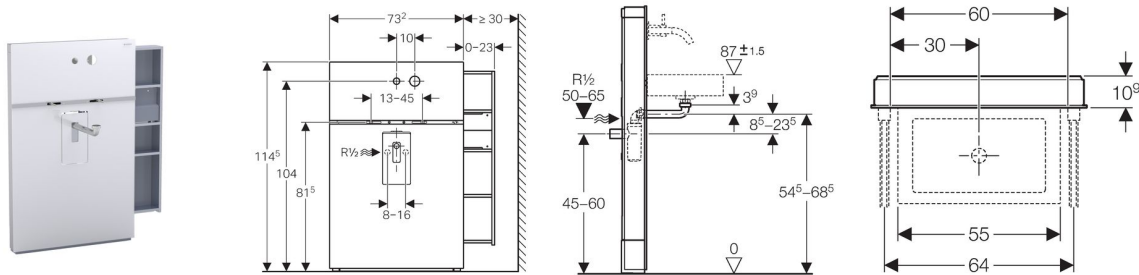

Geberit Monolith Sanitärmodul für wandhängende Waschtische und Wandarmaturen, Mischer rechts 10 cm, Auszug rechts

Verwendungszweck

- Für den Einbau bei Renovationen oder Neubauten
- Zum Austausch von wandhängenden Waschtischen
- Zur Montage auf Fertigfußboden
- Zur Verwendung bei Wandablaufanschluss
- Für Zweilocharmaturen mit Stichmass 10 cm und Mischer rechts
- Für Unterputzwandarmaturen
- Für wandhängende Waschtische bis maximal 70 cm Breite
- Für wandhängende Waschtische, Becken mittig, bis maximal 55 cm Breite, mit Doppelhandtuchhalter
- Für wandhängende Waschtische, Becken seitlich, bis maximal 64 cm Breite (Ablauf mittig zum Monolith), mit Doppelhandtuchhalter

Eigenschaften

- Sanitärmodul mit Frontverkleidung aus Glas und Seitenverkleidung aus Aluminium gebürstet
- Selbsttragender Montagerahmen
- Ausgleich von Bauleranzen
- Höhe Wasseranschluss 50–65 cm ab Fertigfußboden
- Montagehöhe Wandarmaturen 104 cm ab Fertigfußboden
- Vorpositionierte Aufnahmen für Armaturenanschluss zu 2-Loch Wandarmaturen
- Anschluss an die Trinkwasserversorgung integriert
- Sifon mit stufenlos höhenverstellbarem Einlaufrohr integriert
- Ablaufabdeckung stufenlos höhenverstellbar
- Integrierte Befestigungsschiene für Waschtischbefestigung, Abstand 18–45 cm und Doppelhandtuchhalter
- Fussstützen verzinkt, verstellbar, vormontiert
- Seitlich ausziehbarer Auszug mit mechanischer Öffnungsunterstützung

Technische Daten

Betriebsdruck	1-10	bar
Maximale Betriebstemperatur	80	°C

Lieferumfang

- Element für Waschtisch mit Front- und Seitenverkleidung
- Befestigungsmaterial für Nassbauwand
- Auszug rechts mit Teleskopschiene
- Befestigungsplatte für Mischer
- Wasseranschluss-Set mit 2 Panzerschläuchen, 2 Anschlusswinkeln 90° Rp 1/2 und G 3/8 und 2 Eckventilen R 1/2
- Waschtischsifon mit Ablaufrohr und Überwurfmutter G 1 1/4
- 2 Abgangsrohre (ø 32 mm und ø 40 mm)
- Zierleiste zu Befestigungsschiene
- Dämmmatte