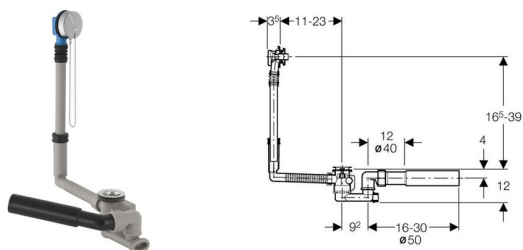

Слив-перелив с пробкой на цепочке для стандартной ванны

Цель применения

- ✓ Для ванн и поддонов из чугуна, стали и пластика стандартного размера
- ✓ Для ванн и душевых поддонов со сливным отверстием d 52 мм

Технические данные

Высота гидрозатвора	50	мм
---------------------	----	----

Объем поставки

- Сливной клапан из нерж. стали
- Сифон поворотный на 360°
- Фановый отвод поворотный, из ПНД, d 40/50 мм
- Телескопический перелив
- Уплотнения
- Защитная заглушка
- Цепочка

Артикул

Арт. №	Описание
150.017.00.1	Слив-перелив с пробкой на цепочке для стандартной ванны d 50 мм