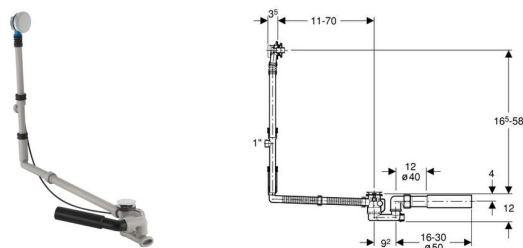

Слив-перелив удлиненный, с поворотной ручкой и крышкой сливного отверстия

Цель применения

- ✓ Для ванн из чугуна, стали и пластика нестандартного размера
- ✓ Для ванн со сливным отверстием ш 52 мм

Характеристики

- Без противотока
- Блок слива и перелива в сборе
- Сифон
- Эксцентричное управление
- Поворотный выпускной патрубок
- Переливные патрубки можно удлинить
- Тройник для подключения бойлера

Технические данные

Пропускная способность слива	0,85	л / с
Пропускная способность перелива	0,6	л / с
Высота гидрозатвора	50	мм

Объем поставки

- Сливной клапан из нерж.стали
- Сифон поворотный на 360°
- Фановый отвод поворотный, из ПНД, d 40/50 мм
- Телескопический перелив
- Тройник
- Кабель привода, нерж.сталь
- Защитная заглушка
- Нажимная кнопка и крышка сливного отверстия

Артикул

Арт. №	Цвет
150.525.21.1	хром глянцевый