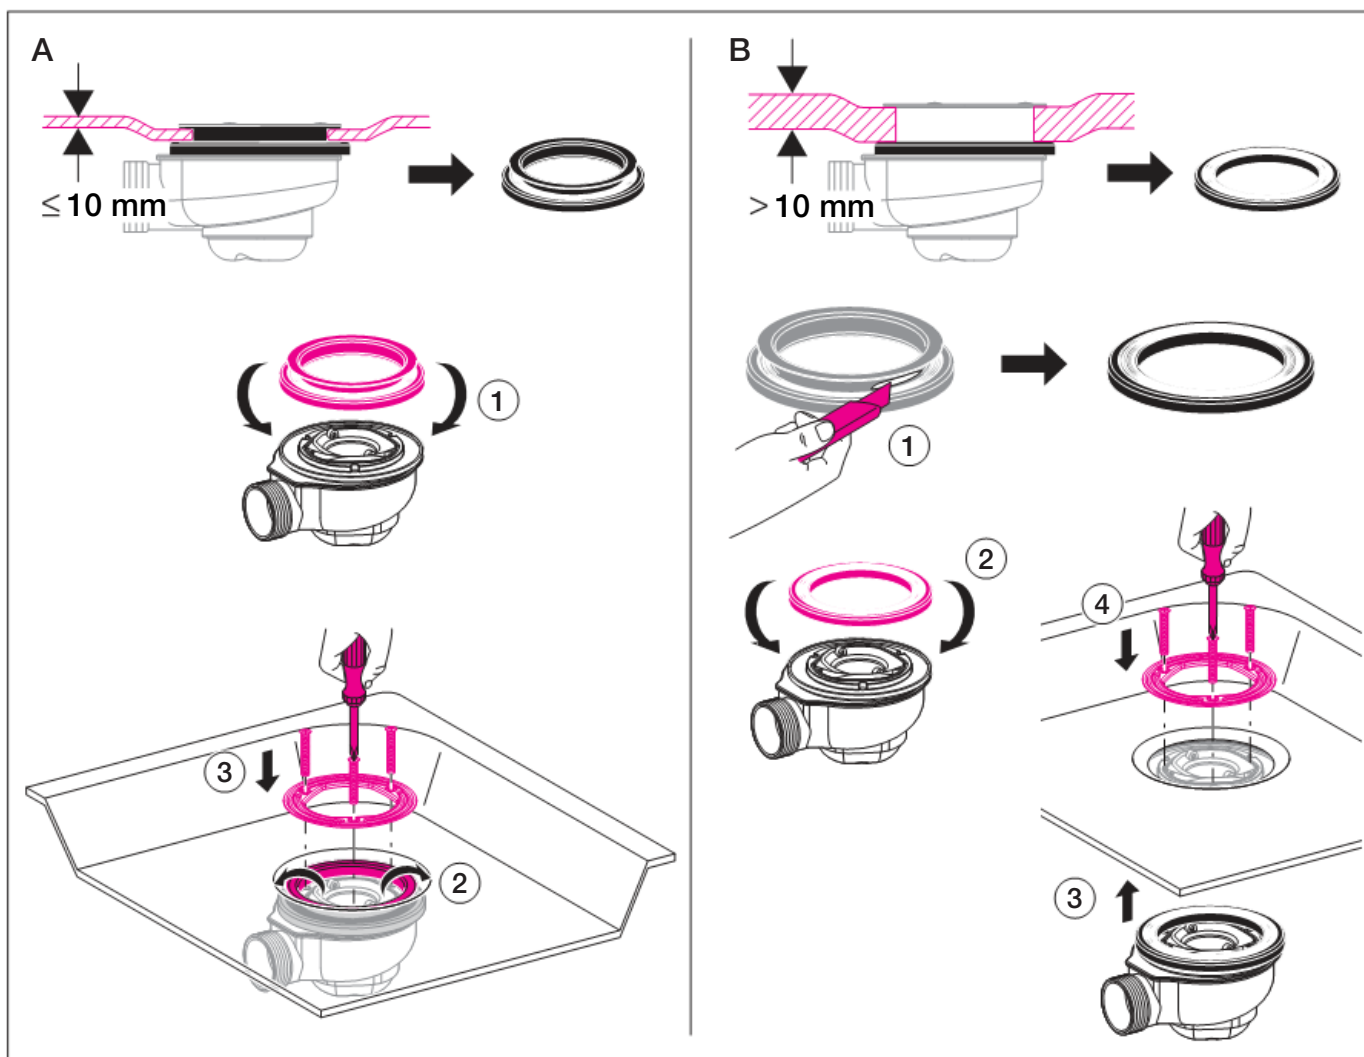

Geberit Montage

D8393-003&BDC © 09-2005

964.818.00.0 (00)

Geberit Montage