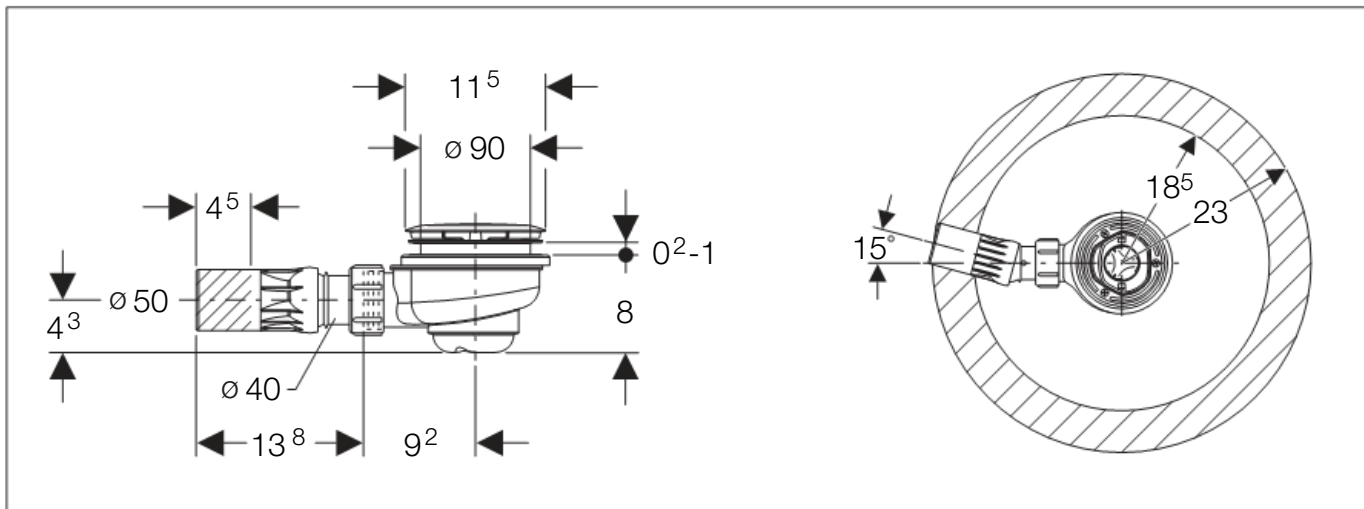

Geberit Montage

D8393-003&BDC © 09-2005

964.818.00.0 (00)

Geberit Montage