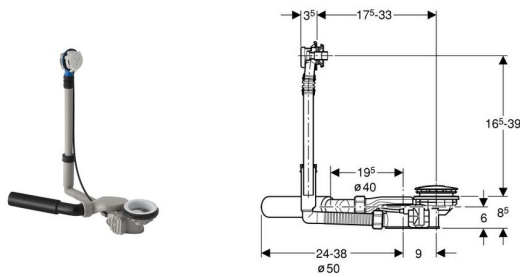

Слив-перелив с фановым отводом D90

Цель применения

- ✓ Для ванны стандартного размера
- ✓ Для ванны со сливным отверстием d 90 мм
- ✓ Для ванны со сливным и переливным отверстиями

Объем поставки

- Фановый отвод поворотный, из ПНД, d 40/50 мм
- Перелив
- Кабель привода, нерж.сталь

Артикул

Арт. №	Описание
150.900.00.1	Слив-перелив с фановым отводом D90