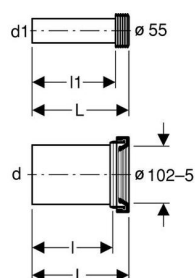

Соединительный комплект из ПНД, длина 18,5 см

Цель применения

- Для подвесного унитаза

Объем поставки

- 2 защитные заглушки, хром матовый

Артикул

Арт. №	dØ мм	d1Ø мм	L см	l см	l1 см
152.426.46.1	90	45	18,5	14,5	16
152.422.46.1	110	45	18,5	14,5	16
152.439.46.1	110	45	30	26,5	27,5