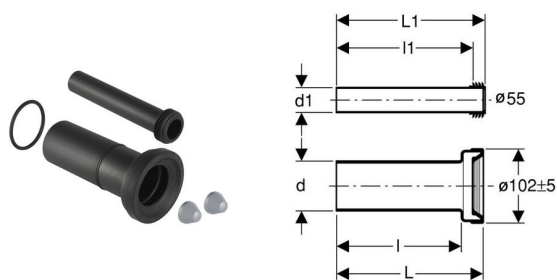

Соединительный комплект из ПНД, длина 26,5 см

Цель применения

- ✓ Для подвесного унитаза

Объем поставки

- 2 защитные заглушки, хром матовый

Артикул

Арт. №	dØ мм	d1Ø мм	L см	L1 см	l см	l1 см
152.438.46.1	90	45	26,5	26,5	22	24