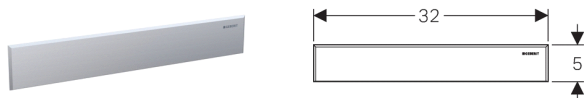

Декоративный элемент для внутриванного трапа, нержавеющая сталь

Новый

Цель применения

- Для монтажных элементов Geberit для душевых систем, выпущенных начиная с апреля 2014 г.

Характеристики

- Легко съемный для чистки

Объем поставки

- Облицовка
- Решетка
- Шестигранный ключ

Артикул

Арт. №	Цвет
154.336.FW.1	Полированная нержавеющая сталь