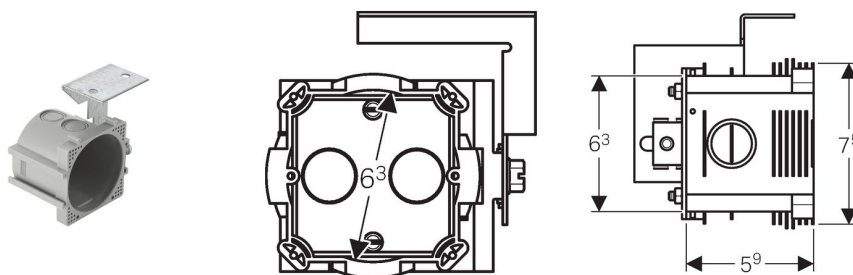

Подрозетник для электропитания для Geberit AquaClean 8000/8000plus со скрытым бачком

Цель применения

- Для размещения электрической розетки на монтажном элементе

Характеристики

- Регулируемая глубина монтажа

Объем поставки

- Коробка подключения к сети электропитания, установленная заподлицо
- Крепежные элементы

Артикул

Арт. №	Описание
242.001.00.1	Подрозетник для Geberit AquaClean