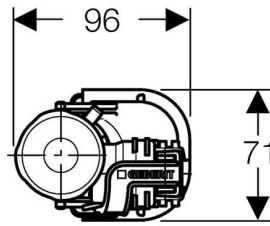

Впускной клапан Impuls360 3/8" для наружного бачка

Цель применения

- ✓ Для замены и ремонта арматуры бачков
- ✓ Для наружных керамических бачков

Характеристики

- Регулируется по высоте
- Подключение к системе водоснабжения 3/8", пластиковое, подвод воды снизу

Технические данные

Диапазон гидравлического давления	0,1-10	бар
-----------------------------------	--------	-----

Объем поставки

- Уплотнение
- Гайка
- Коробка синего цвета

Артикул

Арт. №	Описание
281.207.00.1	Запасной впускной клапан Impuls360 3/8", подвод воды снизу