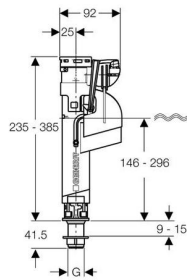

Впускной клапан Impuls360 3/8" для наружного бачка

Цель применения

- ✓ Для замены и ремонта арматуры бачков
- ✓ Для наружных керамических бачков

Характеристики

- Регулируется по высоте
- Подключение к системе водоснабжения 3/8", пластиковое, подвод воды снизу

Технические данные

Диапазон гидравлического давления	0,1-10	бар
-----------------------------------	--------	-----

Объем поставки

- Уплотнение
- Гайка
- Коробка синего цвета

Артикул

Арт. №	Описание
281.207.00.1	Запасной впускной клапан Impuls360 3/8", подвод воды снизу