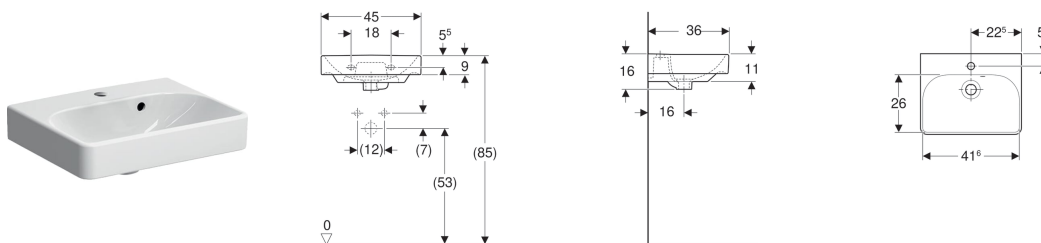

Раковина Geberit Smyle Square, с асимметричным переливом

Характеристики

- Возможна установка на мебель
- Перелив, асимметричный

Технические характеристики

Материал | Сантехнический фарфор

Арт. №	Поверхность/цвет	В	Н	Т	Отверстие крана	Перелив
500.222.01.1	Белый	45 см	16 см	36 см	По центру	На виду

Принадлежности

- Сифон бутылочный Geberit для раковин, горизонтальный выпуск
- Сифон бутылочный Geberit для раковин, компактная модель, горизонтальный выпуск