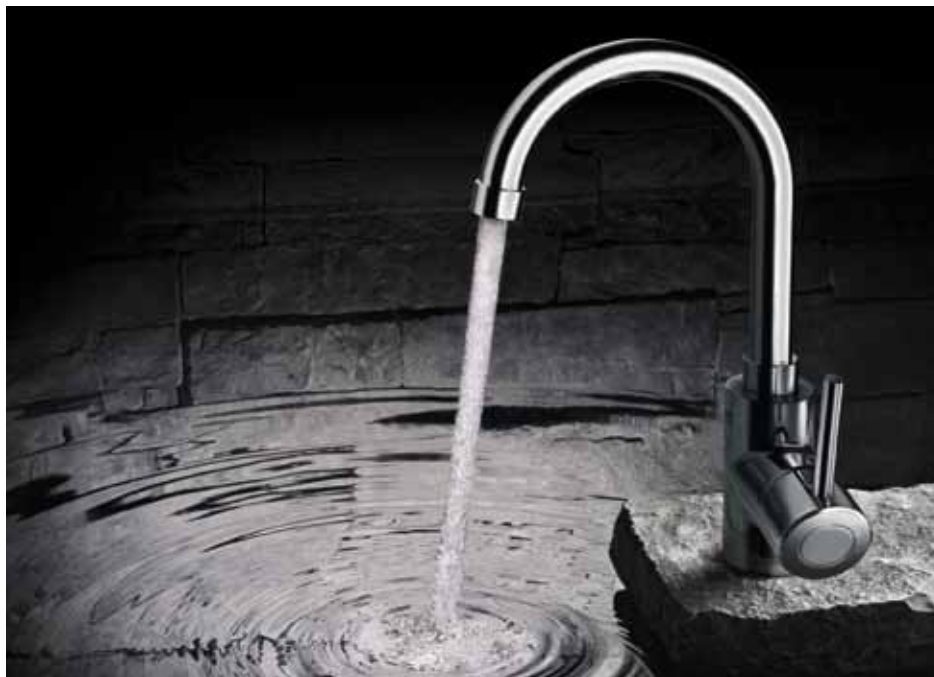

# GROHE Concetto

Коллекция Concetto, используя красоту цилиндрических форм, отражает основополагающие ценности дизайна Cosmopolitan, выраженные в безупречном сочетании линий, углов и изгибов, соединяющих в себе превосходную эргономику и современную эстетику.

Характерный высокий излив серии Concetto позволяет подобрать смеситель к любому типу раковины. Отличаясь сверхшироким рабочим углом, его элегантный изгиб подчеркивается нашим знаменитым хромированным покрытием с технологией **GROHE StarLight®**. Комбинация технологии **GROHE SilkMove®** и длинной рукоятки смесителя позволяет регулировать напор воды легким прикосновением.