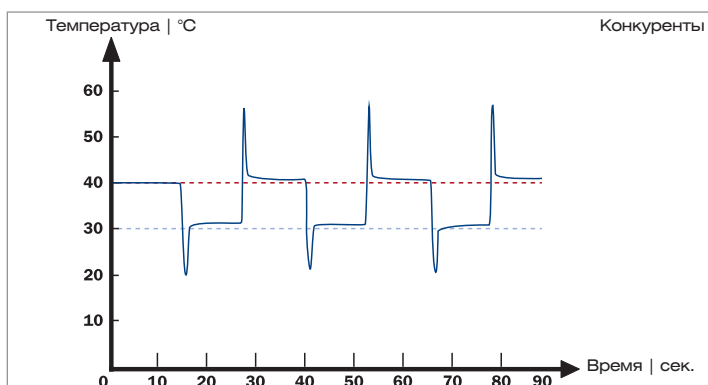

ТОЧНЫЙ КОНТРОЛЬ ТЕМПЕРАТУРЫ. GROHE TURBOSTAT®

GROHE TurboStat® представляет собой проверенную временем технологию GROHE, лежащую в основе нового термостата. Она обеспечивает быстрое смешивание воды до заданной температуры, а также – что еще важнее – немедленно реагирует на колебания напора воды, предотвращая ошпаривание.

Grohtherm 2000 NEW отличается еще рядом новых конструктивных особенностей, повышающих безопасность пользователей. Новые рукоятки AquaPaddles, интуитивно понятно демонстрируют, когда температура смешанной воды превышает 38 °C. В интересах повышенной безопасности все термостаты также оснащены дополнительным ограничителем температуры SafeStop.

GROHE
TurboStat®