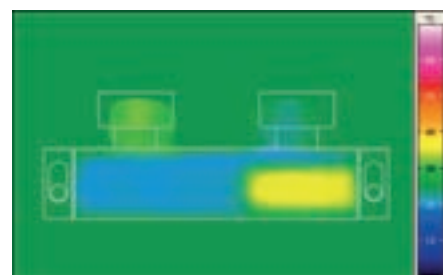

БЕЗОПАСНОСТЬ ПРЕВЫШЕ ВСЕГО 100% GROHE COOLTOUCH®

Цельнометаллический корпус термостата Grohtherm 2000 New, выполненный с применением технологии GROHE CoolTouch®, никогда не нагревается и не создает опасности. Данное инновационное решение реализовано за счет внутреннего «охлаждающего канала», который играет роль буфера между носителями горячей воды и внешней поверхностью изделия и позволяет полностью исключить вероятность ожога о горячую хромированную поверхность.

GROHE
CoolTouch®