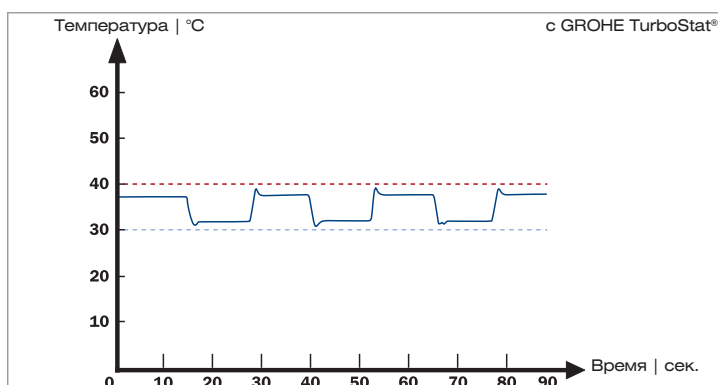

ТОЧНЫЙ КОНТРОЛЬ ТЕМПЕРАТУРЫ. GROHE TURBOSTAT®

GROHE TurboStat® представляет собой проверенную временем технологию GROHE, лежащую в основе нового термостата. Она обеспечивает быстрое смешивание воды до заданной температуры, а также – что еще важнее – немедленно реагирует на колебания напора воды, предотвращая ошпаривание.

Grohtherm 2000 NEW отличается еще рядом новых конструктивных особенностей, повышающих безопасность пользователей. Новые рукоятки AquaPaddles, интуитивно понятно демонстрируют, когда температура смешанной воды превышает 38 °C. В интересах повышенной безопасности все термостаты также оснащены дополнительным ограничителем температуры SafeStop.

GROHE
TurboStat®