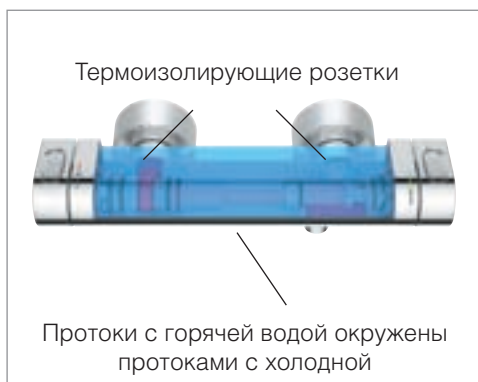

БЕЗОПАСНОСТЬ ПРЕВЫШЕ ВСЕГО 100% GROHE COOLTOUCH®

Цельнометаллический корпус термостата Grohtherm 2000 New, выполненный с применением технологии GROHE CoolTouch®, никогда не нагревается и не создает опасности. Данное инновационное решение реализовано за счет внутреннего «охлаждающего канала», который играет роль буфера между носителями горячей воды и внешней поверхностью изделия и позволяет полностью исключить вероятность ожога о горячую хромированную поверхность.

GROHE
CoolTouch®