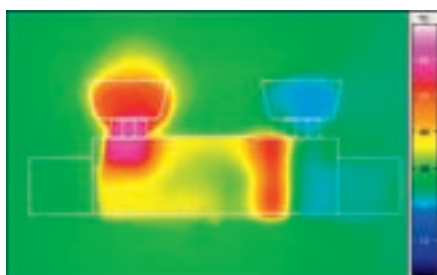

БЕЗОПАСНОСТЬ ПРЕВЫШЕ ВСЕГО 100% GROHE COOLTOUCH®

Цельнометаллический корпус термостата Grohtherm 2000 New, выполненный с применением технологии GROHE CoolTouch®, никогда не нагревается и не создает опасности. Данное инновационное решение реализовано за счет внутреннего «охлаждающего канала», который играет роль буфера между носителями горячей воды и внешней поверхностью изделия и позволяет полностью исключить вероятность ожога о горячую хромированную поверхность.

GROHE
CoolTouch®