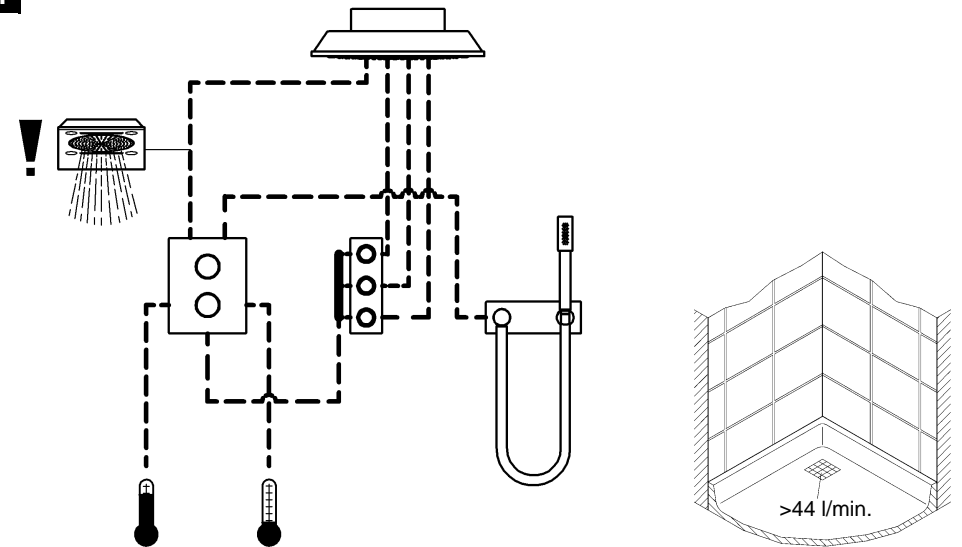

## Rainshower F-Series 15" Multi Spray

Design + Engineering GROHE Germany

99.0008.031/ÄM 226471/03.13

**GROHE**  
ENJOY WATER®

27 938

27 938

26 042

1

Bitte diese Anleitung an den Benutzer der Armatur weitergeben!  
Please pass these instructions on to the end user of the fitting.  
S.v.p remettre cette instruction à l'utilisateur de la robinetterie!