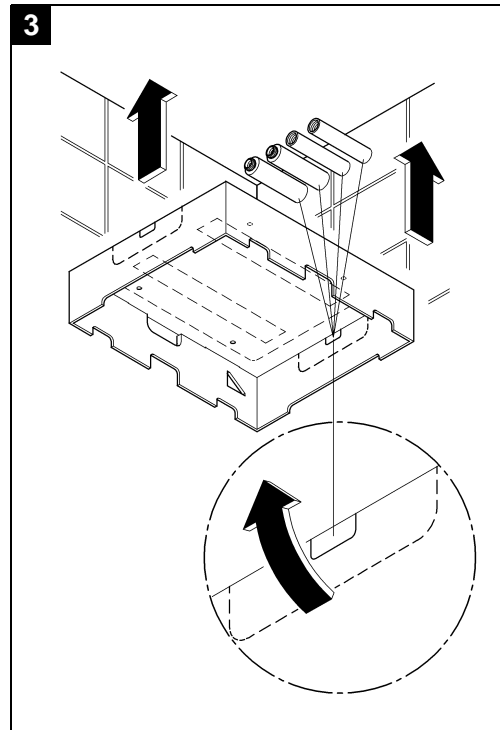

## Rainshower F-Series 15" Multi Spray

Design + Engineering GROHE Germany

99.0009.031/ÄM 225589/12.12

**GROHE**  
  
ENJOY WATER®

Bitte diese Anleitung an den Benutzer der Armatur weitergeben!  
 Please pass these instructions on to the end user of the fitting.  
 S.v.p remettre cette instruction à l'utilisateur de la robinetterie!