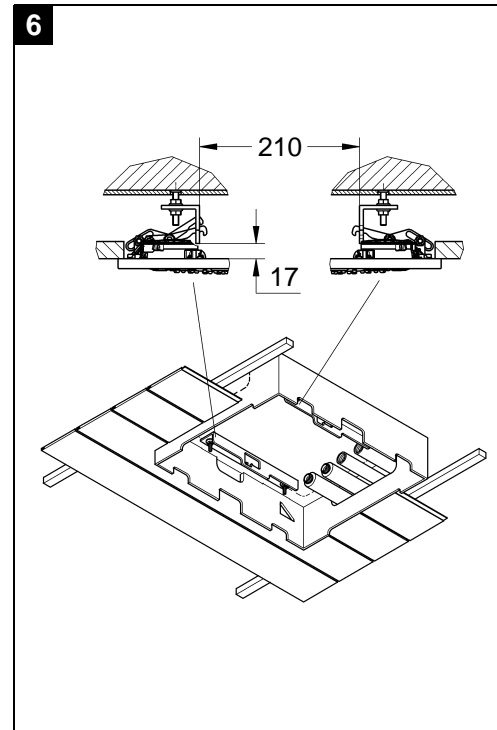

## Rainshower F-Series 15" Multi Spray

Design + Engineering GROHE Germany

99.0009.031/ÄM 225589/12.12

**GROHE**  
  
ENJOY WATER®

Bitte diese Anleitung an den Benutzer der Armatur weitergeben!  
 Please pass these instructions on to the end user of the fitting.  
 S.v.p remettre cette instruction à l'utilisateur de la robinetterie!