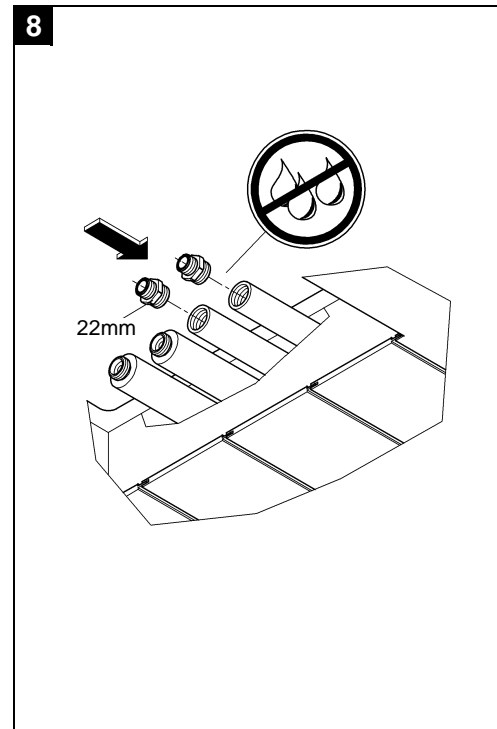

## Rainshower F-Series 15" Multi Spray

Design + Engineering GROHE Germany

99.0009.031/ÄM 225589/12.12

**GROHE**  
  
ENJOY WATER®

Bitte diese Anleitung an den Benutzer der Armatur weitergeben!  
 Please pass these instructions on to the end user of the fitting.  
 S.v.p remettre cette instruction à l'utilisateur de la robinetterie!