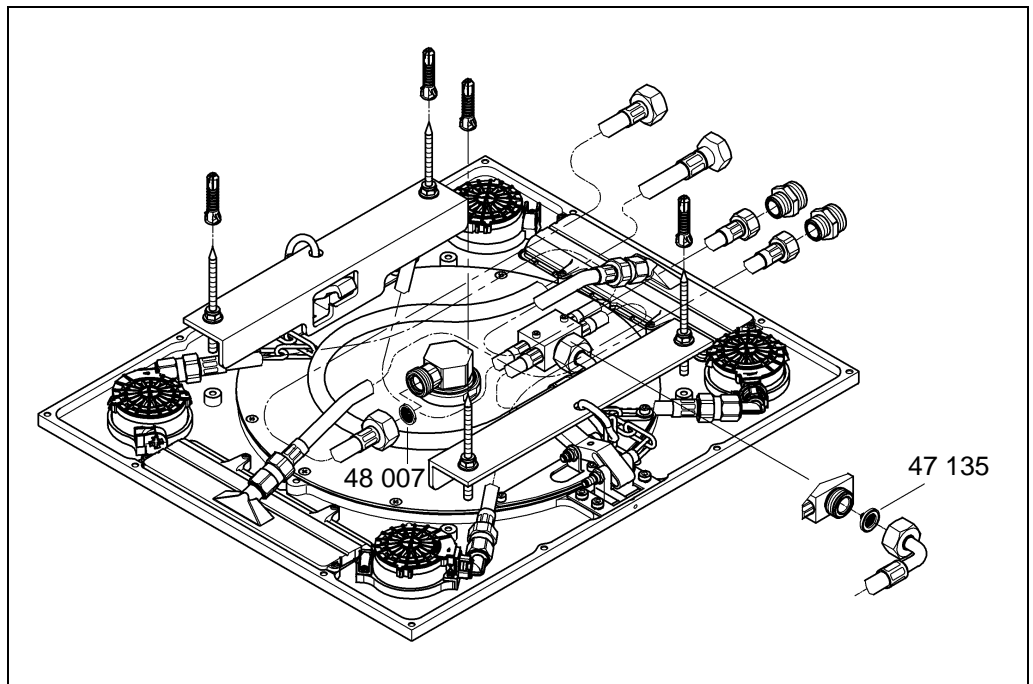

## Rainshower F-Series 15" Multi Spray

Design + Engineering GROHE Germany

99.0009.031/ÄM 225589/12.12

**GROHE**  
  
ENJOY WATER®

Bitte diese Anleitung an den Benutzer der Armatur weitergeben!  
 Please pass these instructions on to the end user of the fitting.  
 S.v.p remettre cette instruction à l'utilisateur de la robinetterie!