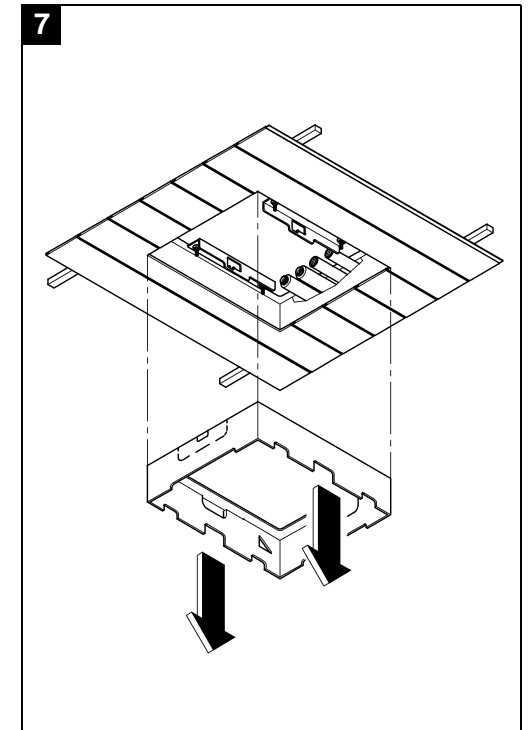

## Rainshower F-Series 15" Multi Spray

Design + Engineering GROHE Germany

99.0009.031/ÄM 225589/12.12

**GROHE**  
  
ENJOY WATER®

Bitte diese Anleitung an den Benutzer der Armatur weitergeben!  
 Please pass these instructions on to the end user of the fitting.  
 S.v.p remettre cette instruction à l'utilisateur de la robinetterie!