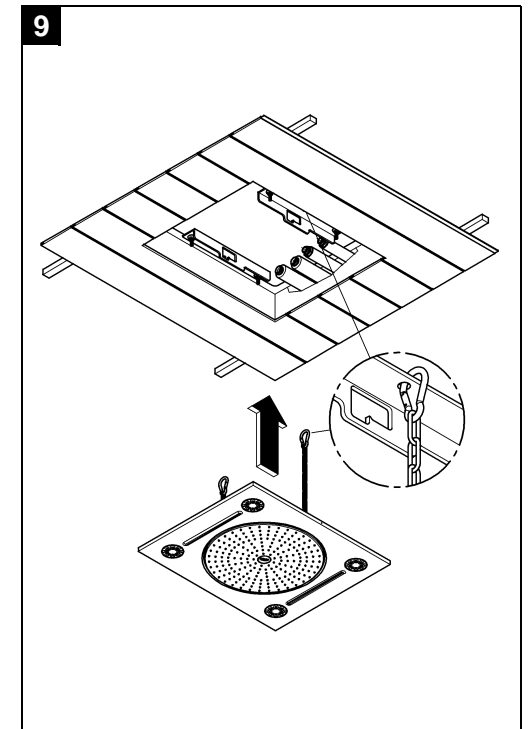

## Rainshower F-Series 15" Multi Spray

Design + Engineering GROHE Germany

99.0009.031/ÄM 225589/12.12

**GROHE**  
  
ENJOY WATER®

Bitte diese Anleitung an den Benutzer der Armatur weitergeben!  
 Please pass these instructions on to the end user of the fitting.  
 S.v.p remettre cette instruction à l'utilisateur de la robinetterie!