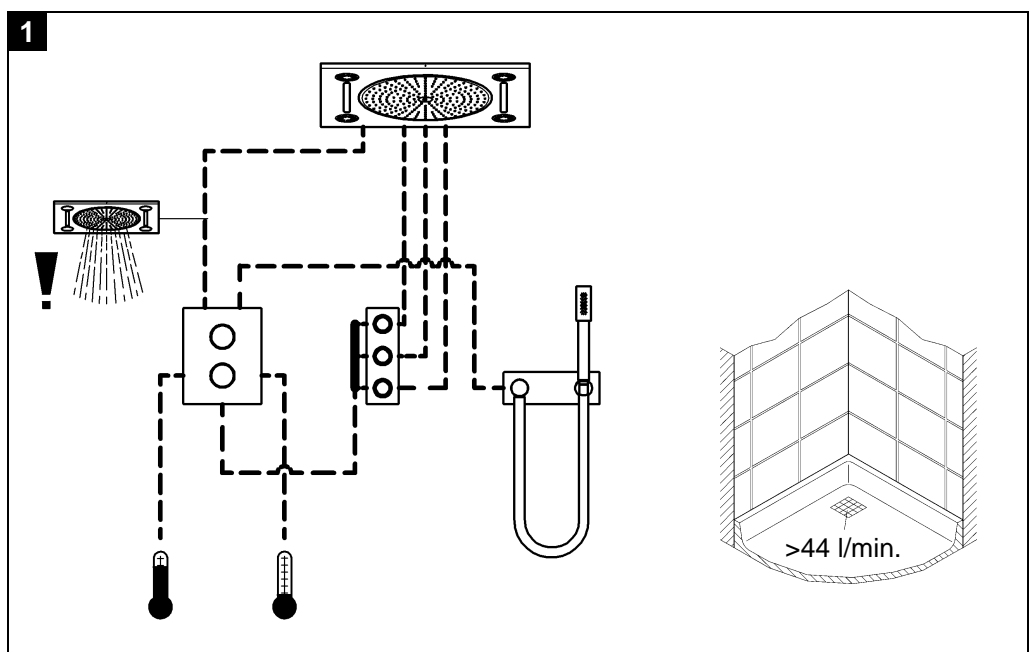

## Rainshower F-Series 15" Multi Spray

Design + Engineering GROHE Germany

99.0009.031/ÄM 225589/12.12

**GROHE**  
  
ENJOY WATER®

Bitte diese Anleitung an den Benutzer der Armatur weitergeben!  
 Please pass these instructions on to the end user of the fitting.  
 S.v.p remettre cette instruction à l'utilisateur de la robinetterie!