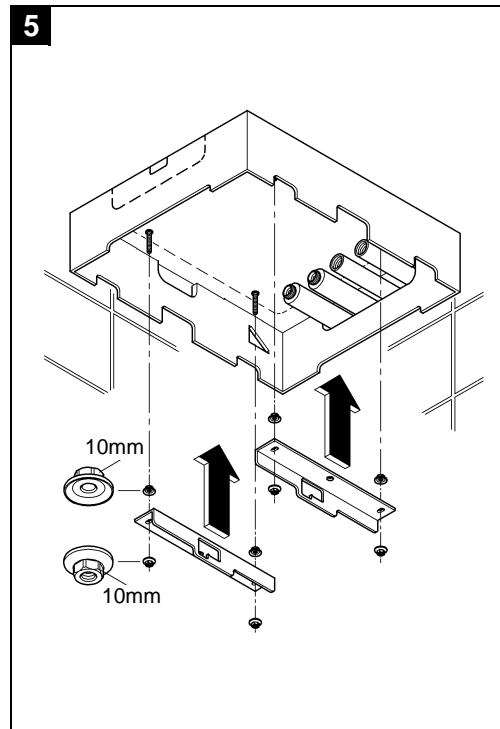

## Rainshower F-Series 15" Multi Spray

Design + Engineering GROHE Germany

99.0009.031/ÄM 225589/12.12

**GROHE**  
  
ENJOY WATER®

Bitte diese Anleitung an den Benutzer der Armatur weitergeben!  
 Please pass these instructions on to the end user of the fitting.  
 S.v.p remettre cette instruction à l'utilisateur de la robinetterie!