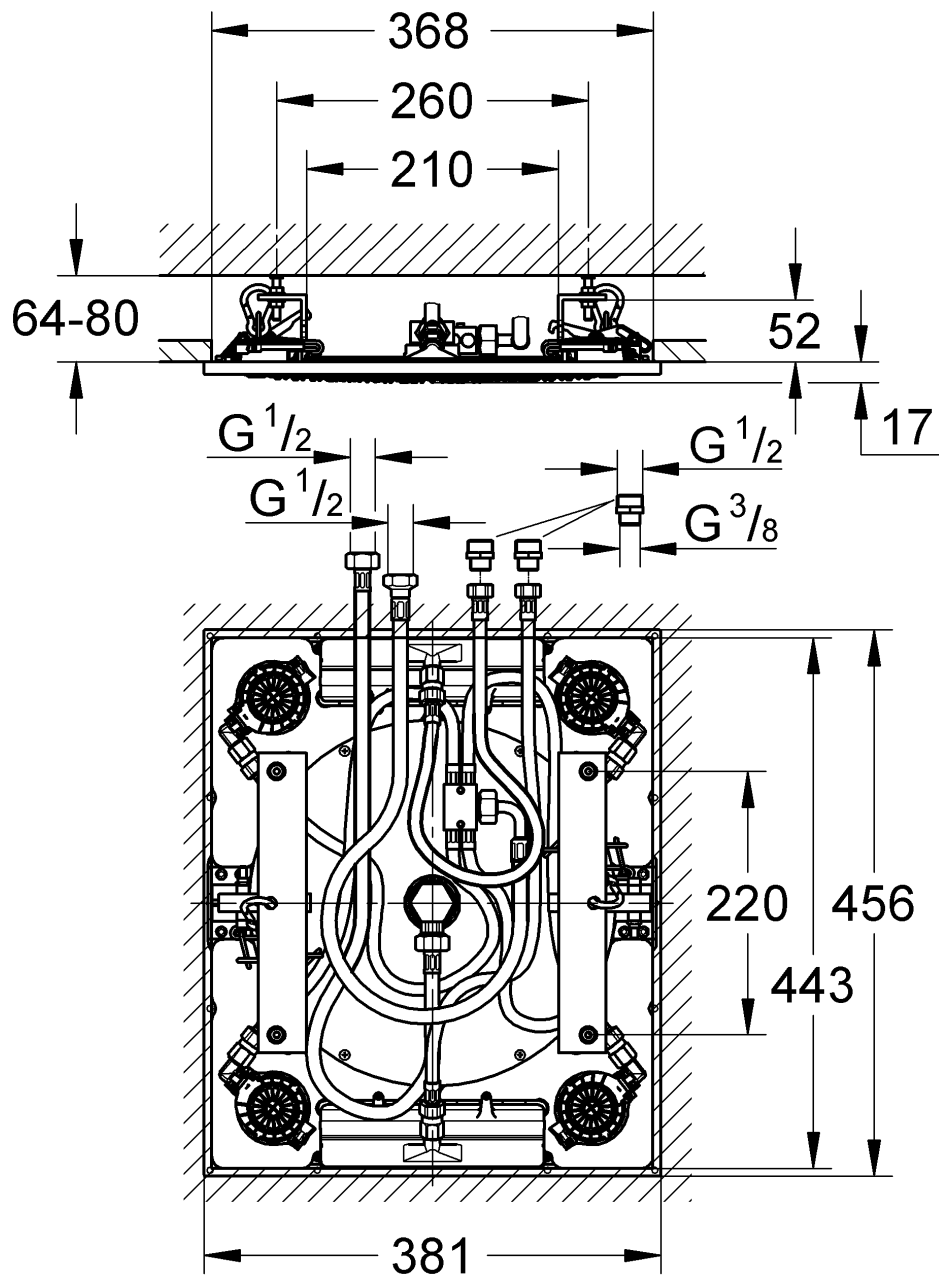

## Rainshower F-Series 15" Multi Spray

Design + Engineering GROHE Germany

99.0009.031/ÄM 225589/12.12

**GROHE**  
  
ENJOY WATER®

Bitte diese Anleitung an den Benutzer der Armatur weitergeben!  
 Please pass these instructions on to the end user of the fitting.  
 S.v.p remettre cette instruction à l'utilisateur de la robinetterie!