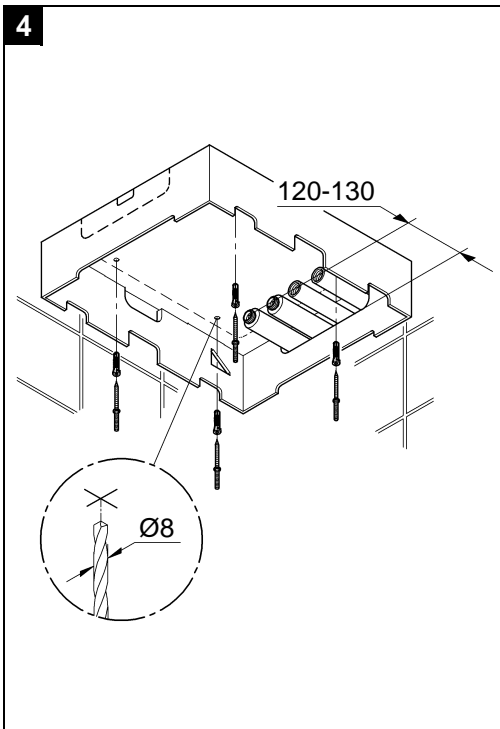

## Rainshower F-Series 15" Multi Spray

Design + Engineering GROHE Germany

99.0009.031/ÄM 225589/12.12

**GROHE**  
  
ENJOY WATER®

Bitte diese Anleitung an den Benutzer der Armatur weitergeben!  
 Please pass these instructions on to the end user of the fitting.  
 S.v.p remettre cette instruction à l'utilisateur de la robinetterie!