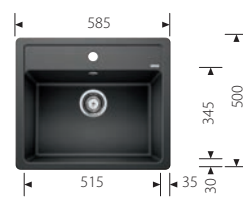

BLANCO NOVA 45 S

Материал: Silgranit®
Монтаж в столешницу сверху
Ширина шкафа: от 45 см
Глубина чаши: 190 мм

BLANCO LEGRA 6

Материал: Silgranit®
Монтаж в столешницу сверху
Ширина шкафа: от 60 см
Глубина чаши: 190 мм