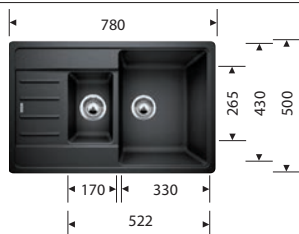

Мойка BLANCO LEGRA 6 S Compact

		смеситель BLANCO DARAS		смеситель BLANCO MIDA	
	антрацит	521302D2	18 700 ₺	521302M2	21 000 ₺
	жасмин	521305D2	18 700 ₺	521305M2	21 000 ₺
	шампань	521306D2	18 700 ₺	521306M2	21 000 ₺
	кофе	521307D2	18 700 ₺	521307M2	21 000 ₺

BLANCO LEGRA 6 S Compact

Материал: Silgranit®
Монтаж в столешницу сверху
Ширина шкафа: от 60 см
Глубина чаши: 190 / 120 мм

BLANCO DARAS