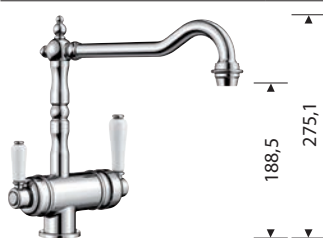

525137P1 хром	23 000 ₺
	525138P1 нержавеющая сталь UltraResist	25 400 ₺
	526235P1 черный	24 800 ₺
	525139P1 антрацит	24 800 ₺
	525146P1 темная скала	24 800 ₺
	525140P1 алюметаллик	24 800 ₺

	525147P1 жемчужный	24 800 ₺
	525141P1 белый	24 800 ₺
	525142P1 жасмин	24 800 ₺
	525143P1 шампань	24 800 ₺
	525145P1 серый беж	24 800 ₺
	525144P1 кофе	24 800 ₺

Фильтр БАРЬЕР Эксперт для смесителей BLANCO
и смеситель BLANCO SORA