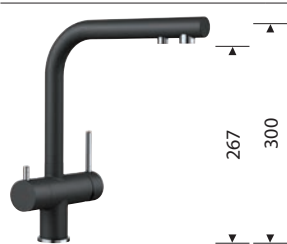

Комплекты фильтр + смеситель

Фильтр БАРЬЕР Эксперт для смесителей BLANCO
и смеситель BLANCO FONTAS II