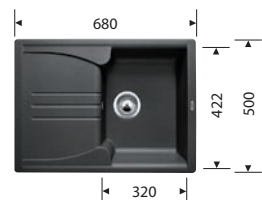

BLANCO ENOS 40 S

Материал: Silgranit®
Монтаж в столешницу сверху
Ширина шкафа: от 40 см
Глубина чаши: 175 мм

BLANCO RIONA 45

Материал: Silgranit®
Монтаж в столешницу сверху
Ширина шкафа: от 45 см
Глубина чаши: 190 мм