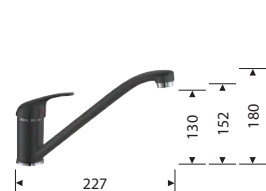

BLANCO DARAS

Материал: латунь
Угол вращения излива: 360°
Керамический дисковый картридж
Длина гибких шлангов: 350 мм