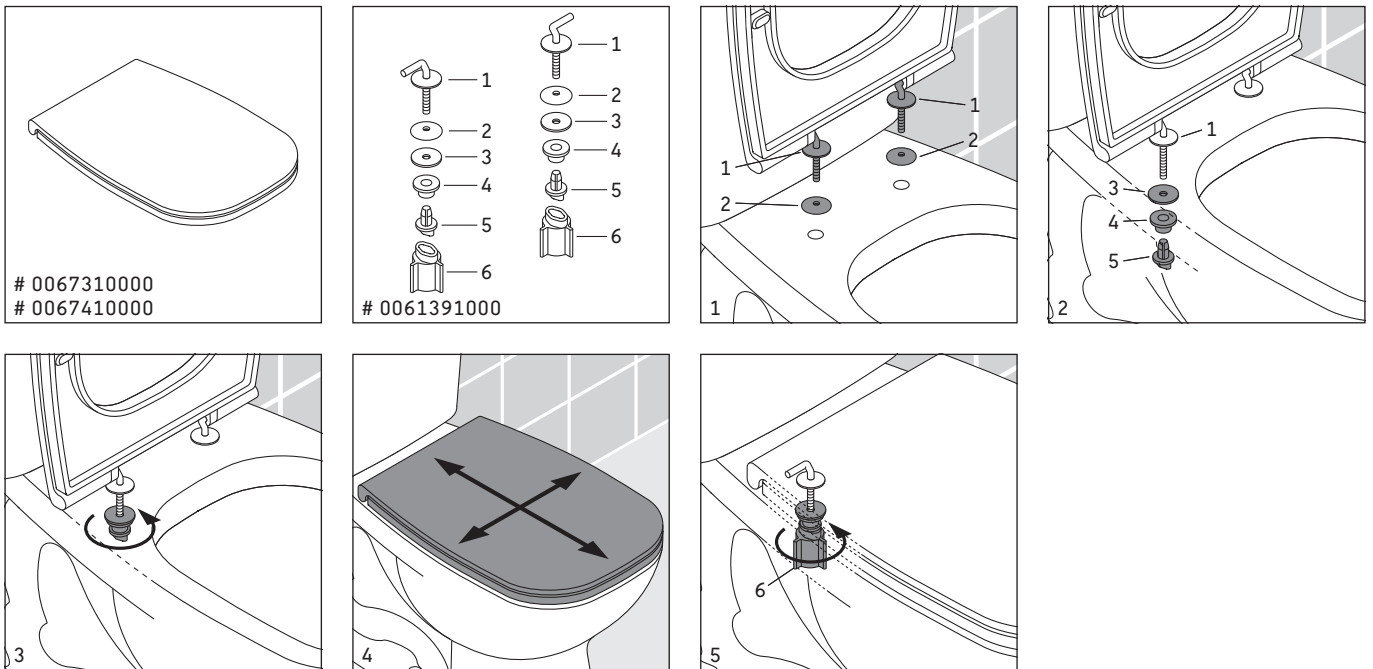

D-Code

Montageanleitung WC-Sitz

Mounting instructions Toilet seat and cover

Notice de montage Abattants pour WC

Montageaanwijzing Zitting

Istruzioni di montaggio Sedile Vaso

Instrucciones de montaje Asiento y tapa de inodoro

Instruções de montagem Tampo de sanita

Montaj kılavuzu Klozet kapağı

安装说明 座便器盖板

0067310000

0067410000

Technische Verbesserungen und optische Veränderungen an den abgebildeten Produkten behalten wir uns vor.
 We reserve the right to make technical improvements and enhance the appearance of the products shown.
 Nous nous réservons le droit d'apporter des améliorations techniques et de modifier l'apparence visuelle des produits présentés.
 Technische verbeteringen en optische wijzigingen ten opzichte van de afgebeelde producten voorbehouden.
 Con riserva di apportare modifiche tecniche.
 Nos reservamos el derecho de realizar modificaciones técnicas y de aspecto de los productos representados.
 Reservamo-nos o direito de efectuar melhorias técnicas e alterações visuais que beneficiem os produtos apresentados.
 Belirtilen ürünlerinde teknik iyileştirme ve görsel değişiklik yapma haklarımız saklıdır.
 由于技术改进, 我们保留改变产品规格说明的权利。