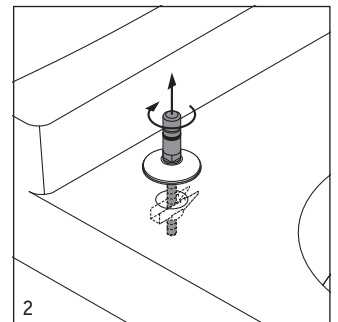

Vero

Montageanleitung WC-Sitz SoftClose

Mounting instructions Toilet seat and cover SoftClose

Notice de montage Abattants pour WC SoftClose

Montageaanwijzing Zitting SoftClose

Istruzioni di montaggio Sedile Vaso SoftClose

Instrucciones de montaje Asiento y tapa de inodoro SoftClose

Instruções de montagem Tampo de sanita SoftClose

Montaj kılavuzu Klozet kapağı SoftClose

安装说明 慢落式座圈盖

006769 .. 00

Technische Verbesserungen und optische Veränderungen an den abgebildeten Produkten behalten wir uns vor.
 We reserve the right to make technical improvements and enhance the appearance of the products shown.
 Nous nous réservons le droit d'apporter des améliorations techniques et de modifier l'apparence visuelle des produits présentés.
 Technische verbeteringen en optische wijzigingen ten opzichte van de afgebeelde producten voorbehouden.
 Con riserva di apportare modifiche tecniche.
 Nos reservamos el derecho de realizar modificaciones técnicas y de aspecto de los productos representados.
 Reservamo-nos o direito de efectuar melhorias técnicas e alterações visuais que beneficiem os produtos apresentados.
 Belirtilen ürünlerinde teknik iyileştirme ve görsel değişiklik yapma haklarımız saklıdır.
 由于技术改进, 我们保留改变产品规格说明的权利。