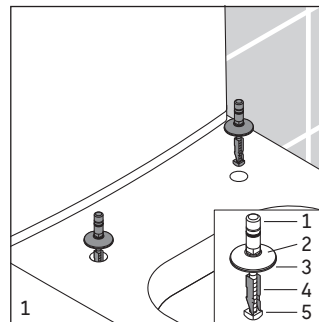

Vero

Montageanleitung WC-Sitz SoftClose

Mounting instructions Toilet seat and cover SoftClose

Notice de montage Abattants pour WC SoftClose

Montageaanwijzing Zitting SoftClose

Istruzioni di montaggio Sedile Vaso SoftClose

Instrucciones de montaje Asiento y tapa de inodoro SoftClose

Instruções de montagem Tampo de sanita SoftClose

Montaj kılavuzu Klozet kapağı SoftClose

安装说明 慢落式座圈盖

006769 .. 00

Technische Verbesserungen und optische Veränderungen an den abgebildeten Produkten behalten wir uns vor.
 We reserve the right to make technical improvements and enhance the appearance of the products shown.
 Nous nous réservons le droit d'apporter des améliorations techniques et de modifier l'apparence visuelle des produits présentés.
 Technische verbeteringen en optische wijzigingen ten opzichte van de afgebeelde producten voorbehouden.
 Con riserva di apportare modifiche tecniche.
 Nos reservamos el derecho de realizar modificaciones técnicas y de aspecto de los productos representados.
 Reservamo-nos o direito de efectuar melhorias técnicas e alterações visuais que beneficiem os produtos apresentados.
 Belirtilen ürünlerinde teknik iyileştirme ve görsel değişiklik yapma haklarımız saklıdır.
 由于技术改进, 我们保留改变产品规格说明的权利。