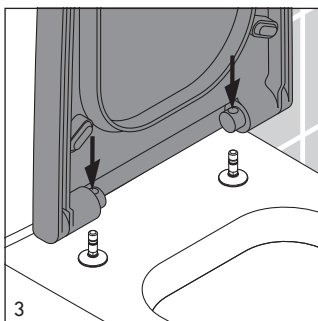

Vero

Montageanleitung WC-Sitz SoftClose

Mounting instructions Toilet seat and cover SoftClose

Notice de montage Abattants pour WC SoftClose

Montageaanwijzing Zitting SoftClose

Istruzioni di montaggio Sedile Vaso SoftClose

Instrucciones de montaje Asiento y tapa de inodoro SoftClose

Instruções de montagem Tampo de sanita SoftClose

Montaj kılavuzu Klozet kapağı SoftClose

安装说明 慢落式座圈盖

006769 .. 00

Technische Verbesserungen und optische Veränderungen an den abgebildeten Produkten behalten wir uns vor.
 We reserve the right to make technical improvements and enhance the appearance of the products shown.
 Nous nous réservons le droit d'apporter des améliorations techniques et de modifier l'apparence visuelle des produits présentés.
 Technische verbeteringen en optische wijzigingen ten opzichte van de afgebeelde producten voorbehouden.
 Con riserva di apportare modifiche tecniche.
 Nos reservamos el derecho de realizar modificaciones técnicas y de aspecto de los productos representados.
 Reservamo-nos o direito de efectuar melhorias técnicas e alterações visuais que beneficiem os produtos apresentados.
 Belirtilen ürünlerinde teknik iyileştirme ve görsel değişiklik yapma haklarımız saklıdır.
 由于技术改进, 我们保留改变产品规格说明的权利。