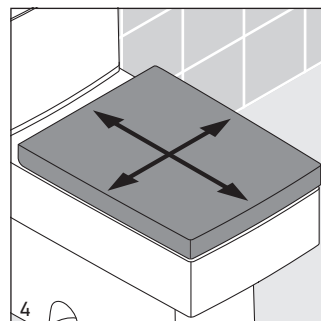

Vero

Montageanleitung WC-Sitz SoftClose

Mounting instructions Toilet seat and cover SoftClose

Notice de montage Abattants pour WC SoftClose

Montageaanwijzing Zitting SoftClose

Istruzioni di montaggio Sedile Vaso SoftClose

Instrucciones de montaje Asiento y tapa de inodoro SoftClose

Instruções de montagem Tampo de sanita SoftClose

Montaj kılavuzu Klozet kapağı SoftClose

安装说明 慢落式座圈盖

006769 .. 00

Technische Verbesserungen und optische Veränderungen an den abgebildeten Produkten behalten wir uns vor.
 We reserve the right to make technical improvements and enhance the appearance of the products shown.
 Nous nous réservons le droit d'apporter des améliorations techniques et de modifier l'apparence visuelle des produits présentés.
 Technische verbeteringen en optische wijzigingen ten opzichte van de afgebeelde producten voorbehouden.
 Con riserva di apportare modifiche tecniche.
 Nos reservamos el derecho de realizar modificaciones técnicas y de aspecto de los productos representados.
 Reservamo-nos o direito de efectuar melhorias técnicas e alterações visuais que beneficiem os produtos apresentados.
 Belirtilen ürünlerinde teknik iyileştirme ve görsel değişiklik yapma haklarımız saklıdır.
 由于技术改进, 我们保留改变产品规格说明的权利。