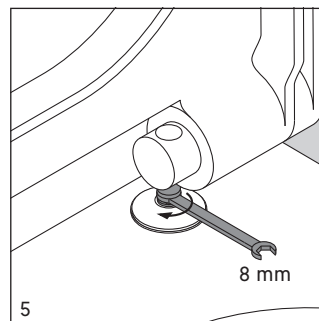

Vero

Montageanleitung WC-Sitz SoftClose

Mounting instructions Toilet seat and cover SoftClose

Notice de montage Abattants pour WC SoftClose

Montageaanwijzing Zitting SoftClose

Istruzioni di montaggio Sedile Vaso SoftClose

Instrucciones de montaje Asiento y tapa de inodoro SoftClose

Instruções de montagem Tampo de sanita SoftClose

Montaj kılavuzu Klozet kapağı SoftClose

安装说明 慢落式座圈盖

006769 .. 00

Technische Verbesserungen und optische Veränderungen an den abgebildeten Produkten behalten wir uns vor.
 We reserve the right to make technical improvements and enhance the appearance of the products shown.
 Nous nous réservons le droit d'apporter des améliorations techniques et de modifier l'apparence visuelle des produits présentés.
 Technische verbeteringen en optische wijzigingen ten opzichte van de afgebeelde producten voorbehouden.
 Con riserva di apportare modifiche tecniche.
 Nos reservamos el derecho de realizar modificaciones técnicas y de aspecto de los productos representados.
 Reservamo-nos o direito de efectuar melhorias técnicas e alterações visuais que beneficiem os produtos apresentados.
 Belirtilen ürünlerinde teknik iyileştirme ve görsel değişiklik yapma haklarımız saklıdır.
 由于技术改进, 我们保留改变产品规格说明的权利。