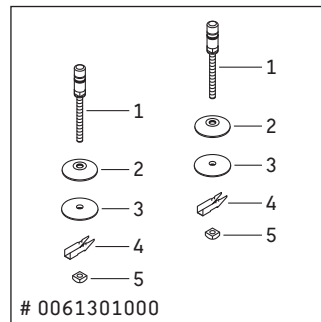

Vero

Montageanleitung WC-Sitz SoftClose

Mounting instructions Toilet seat and cover SoftClose

Notice de montage Abattants pour WC SoftClose

Montageaanwijzing Zitting SoftClose

Istruzioni di montaggio Sedile Vaso SoftClose

Instrucciones de montaje Asiento y tapa de inodoro SoftClose

Instruções de montagem Tampo de sanita SoftClose

Montaj kılavuzu Klozet kapağı SoftClose

安装说明 慢落式座圈盖

006769 .. 00

Technische Verbesserungen und optische Veränderungen an den abgebildeten Produkten behalten wir uns vor.
 We reserve the right to make technical improvements and enhance the appearance of the products shown.
 Nous nous réservons le droit d'apporter des améliorations techniques et de modifier l'apparence visuelle des produits présentés.
 Technische verbeteringen en optische wijzigingen ten opzichte van de afgebeelde producten voorbehouden.
 Con riserva di apportare modifiche tecniche.
 Nos reservamos el derecho de realizar modificaciones técnicas y de aspecto de los productos representados.
 Reservamo-nos o direito de efectuar melhorias técnicas e alterações visuais que beneficiem os produtos apresentados.
 Belirtilen ürünlerinde teknik iyileştirme ve görsel değişiklik yapma haklarımız saklıdır.
 由于技术改进, 我们保留改变产品规格说明的权利。