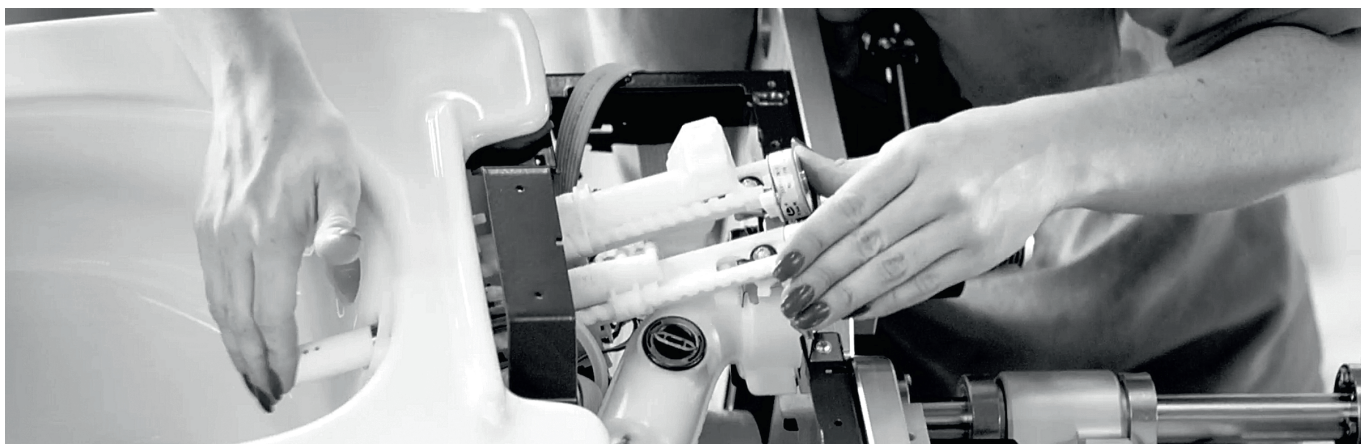

Идеальное сочетание дизайна и технологии

Миниатюризация технологии позволила нам разработать унитазы-биде с плавными линиями и лаконичным элегантным дизайном. Все электрические и водопроводные соединения скрыты в середине корпуса унитаза-биде. Модульная технология легкого доступа обеспечивает абсолютно беспроблемный монтаж и обслуживание.

**Know-how
from
Switzerland**