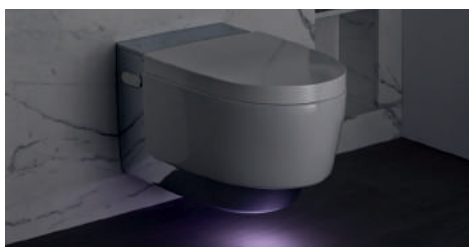

Подсветка

Сдержанный свет привлекает внимание и служит ориентиром в ночное время. Светодиодная подсветка активируется датчиком присутствия и светится одним из семи индивидуально настраиваемых цветов с пятью уровнями яркости.