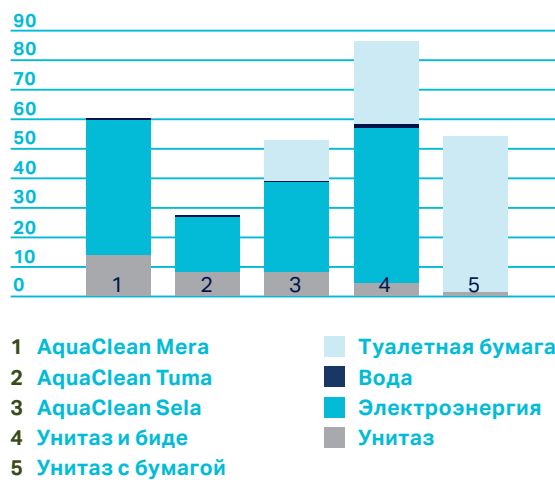

Сравнение унитазов-биде Geberit AquaClean с обычными унитазами, предполагающими использование туалетной бумаги, и биде

На графике показано воздействие на окружающую среду, оцениваемое по методу Impact World*.