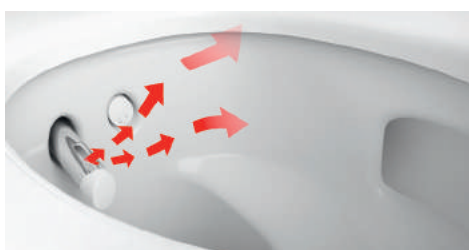

Фен

Штуцер фена автоматически адаптируется к последней позиции штуцера для оmyвания, обеспечивая оптимальную эффективность сушки. При сушке интеллектуальные функции фена реагируют на восприятие тепла сухой кожей.