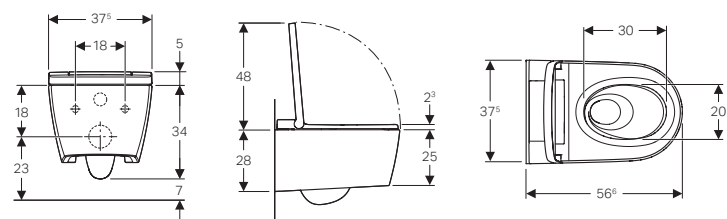

Geberit AquaClean Sela:
146.224.11.1 – белый "Alpine"
146.224.21.1 – глянцевый хром

Настенная панель управления:
147041.S11 – белый

ПРОСТОЙ И БЫСТРЫЙ ПУТЬ К СОЗДАНИЮ ОАЗИСА ХОРОШЕГО САМОЧУВСТВИЯ

Вряд ли есть такая ванная комната, в которой было бы невозможно установить Geberit AquaClean Sela. Все, что нужно для установки унитаза-биде, – это точка подачи электричества и точка подвода воды.