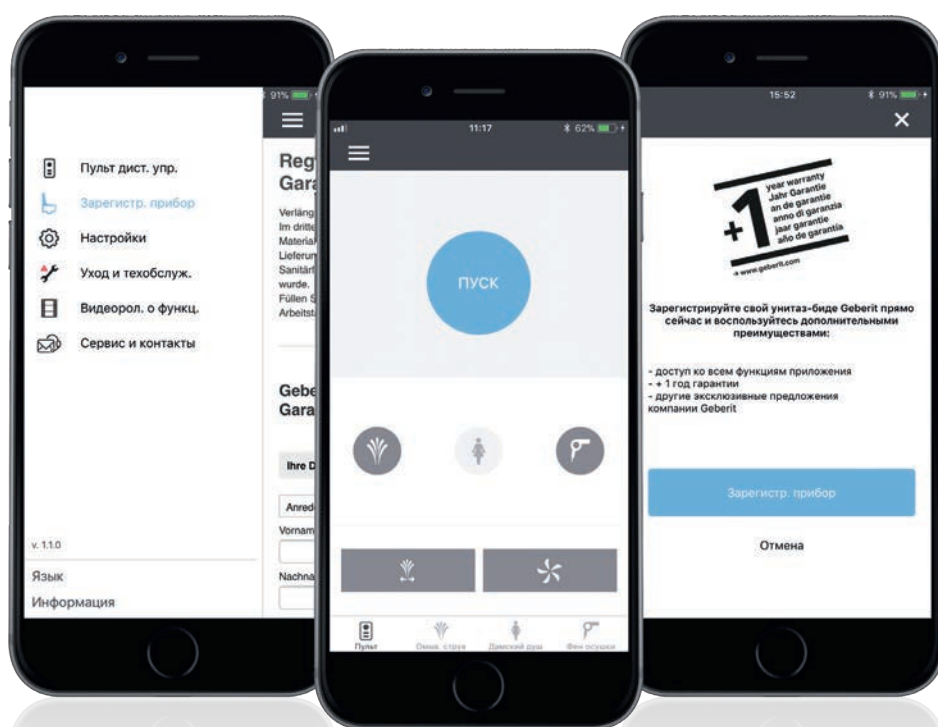

КАЧЕСТВО НА ДОЛГИЕ ГОДЫ

Geberit предлагает стандартную двухгодичную потребительскую гарантию с момента монтажа и в течение этого периода бесплатно заменяет неисправные детали. Если изделие устанавливается и регистрируется монтажной компанией, Geberit продлевает гарантию и выполняет замену неисправных деталей при производственном браке или дефекте материала в течении еще одного года. Информировать заказчиков об этом дополнительном преимуществе или регистрируйте изделия самостоятельно сразу после установки. Нужно всего лишь зарегистрировать изделие на странице www.geberit-aquaclean.ru/warranty или отправить входящий в комплект поставки гарантийный талон в Geberit в течение 90 рабочих дней с даты установки.

Или же просто продлите гарантийный период на год с помощью нового приложения Geberit AquaClean. Кроме удобного управления унитазами-биде AquaClean, со смартфона можно также очень просто зарегистрировать изделие.