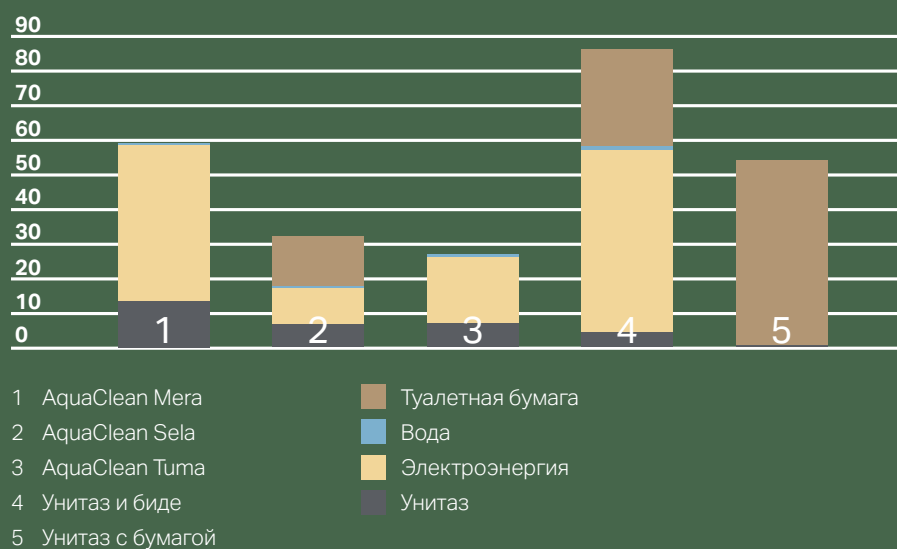

Дополнительные расходы на электричество и воду унитаза-биде, сопоставимы со стоимостью туалетной бумаги при использовании обычного унитаза. Индивидуальные настройки изделий Geberit AquaClean позволяют дополнительно экономить электроэнергию и уменьшать воздействие на окружающую среду. В режиме ожидания (энергосберегающий режим) все изделия AquaClean потребляют не более 0,5 Вт. Все модели AquaClean имеют энергосберегающий режим и соответствуют европейским требованиям экологического дизайна (Директива ErP).

СРАВНЕНИЕ УНИТАЗОВ-БИДЕ GEBERIT AQUACLEAN С ОБЫЧНЫМИ УНИТАЗАМИ, ПРЕДПОЛАГАЮЩИМИ ИСПОЛЬЗОВАНИЕ ТУАЛЕТНОЙ БУМАГИ, И БИДЕ

На диаграмме показано воздействие на окружающую среду в соответствии с методом IMPACT World+.