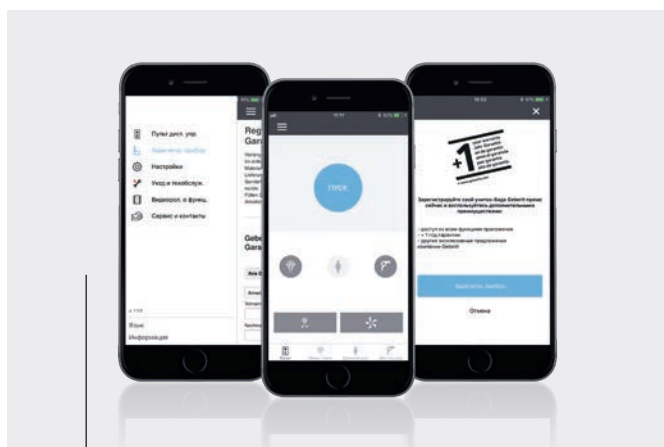

36

КАЧЕСТВО НА ДОЛГИЕ ГОДЫ
Гарантия и множество дополнительных преимуществ.