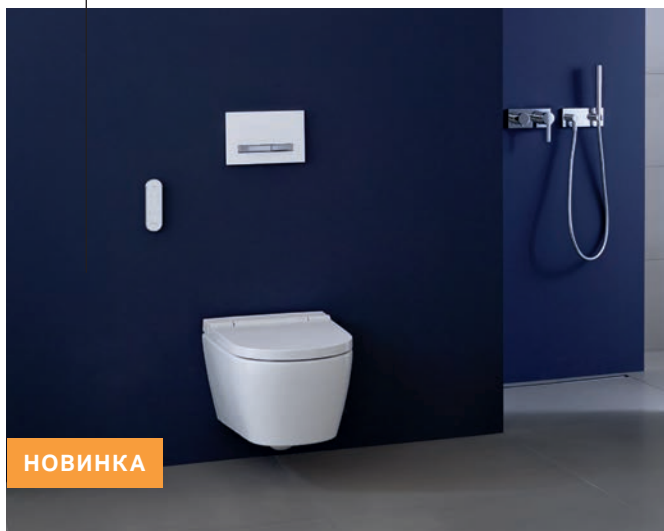

22

GEBERIT AQUACLEAN SELA
Восхитительно стильный.

32

**ПРОСТОЕ И БЫСТРОЕ
ПРЕВРАЩЕНИЕ В СПА**
Решения для любых ванных комнат.

26

GEBERIT AQUACLEAN TUMA
Свежесть и комфорт для каждого.