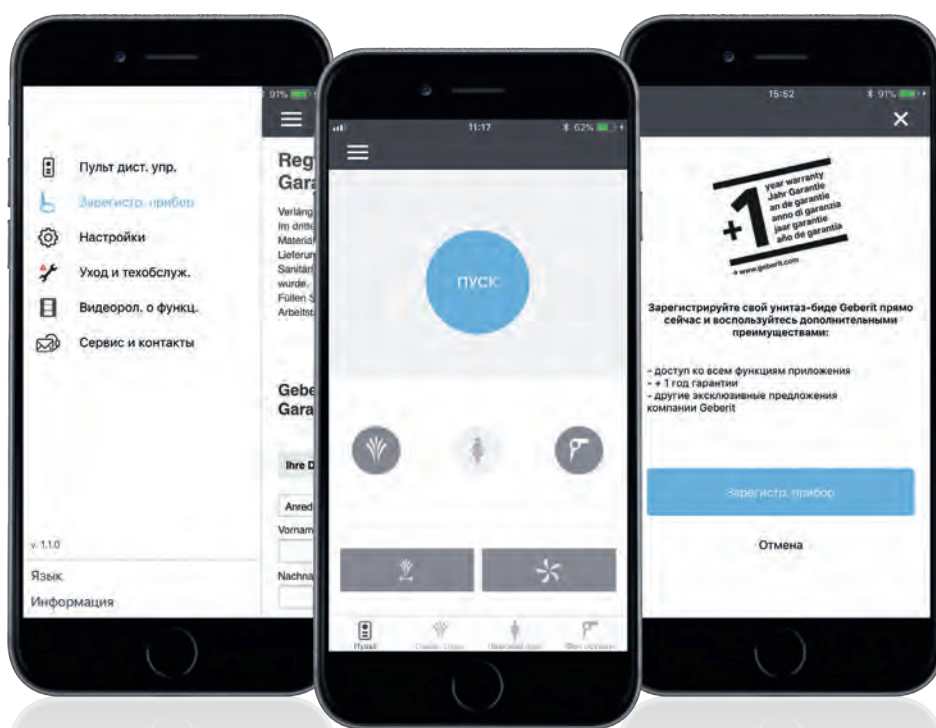

## РЕШЕНИЯ ДЛЯ ЛЮБЫХ МОНТАЖНЫХ СИТУАЦИЙ

Тяжело придумать ситуацию, в которой невозможно было бы установить унитаз-биде Geberit AquaClean. Всё, что нужно – это подключение к электросети и водоснабжению.

### ИНСТАЛЛЯЦИЯ GEBERIT

Инсталляции Geberit со смывным бачком скрытого монтажа являются надежным решением как для нового жилья, так и для капитального ремонта. Места подключения к водопроводу и электричеству продуманы заранее и значительно упрощают монтаж.

Или же просто продлите гарантийный период на год с помощью нового приложения Geberit AquaClean. Кроме удобного управления унитазами-биде AquaClean, со смартфона можно также очень просто зарегистрировать изделие.