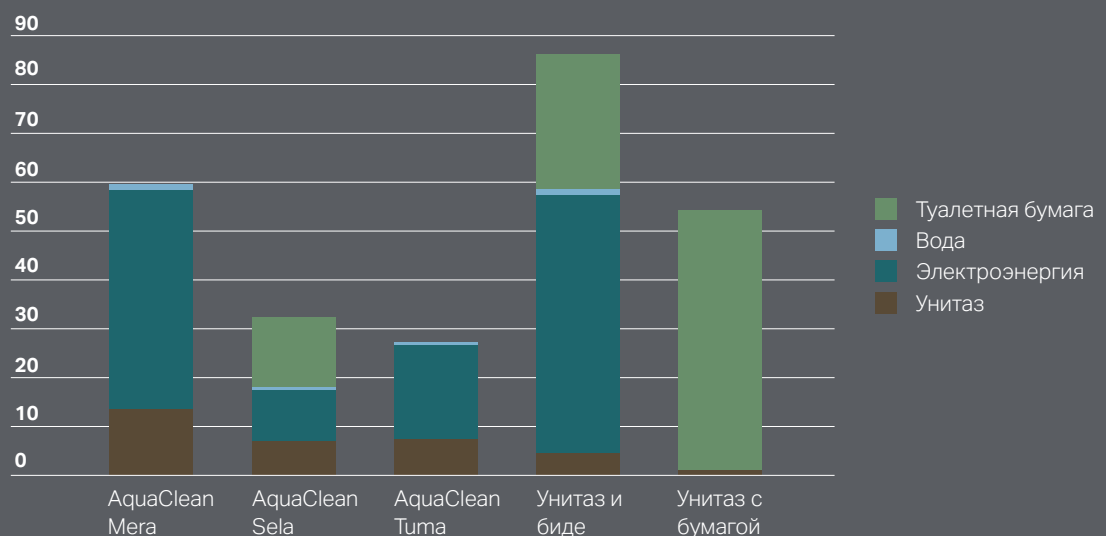

Дополнительные расходы на электричество и воду унитаза-биде, сопоставимы со стоимостью туалетной бумаги при использовании обычного унитаза. Индивидуальные настройки изделий Geberit AquaClean позволяют дополнительно экономить электроэнергию и уменьшать воздействие на окружающую среду. В режиме ожидания (энергосберегающий режим) все изделия AquaClean потребляют не более 0,5 Вт. Все модели AquaClean имеют энергосберегающий режим и соответствуют европейским требованиям экологического дизайна (Директива ErP).

СРАВНЕНИЕ УНИТАЗОВ-БИДЕ GEBERIT AQUACLEAN С ОБЫЧНЫМИ УНИТАЗАМИ, ПРЕДПОЛАГАЮЩИМИ ИСПОЛЬЗОВАНИЕ ТУАЛЕТНОЙ БУМАГИ, И БИДЕ

На диаграмме показано воздействие на окружающую среду в соответствии с методом IMPACT World+.