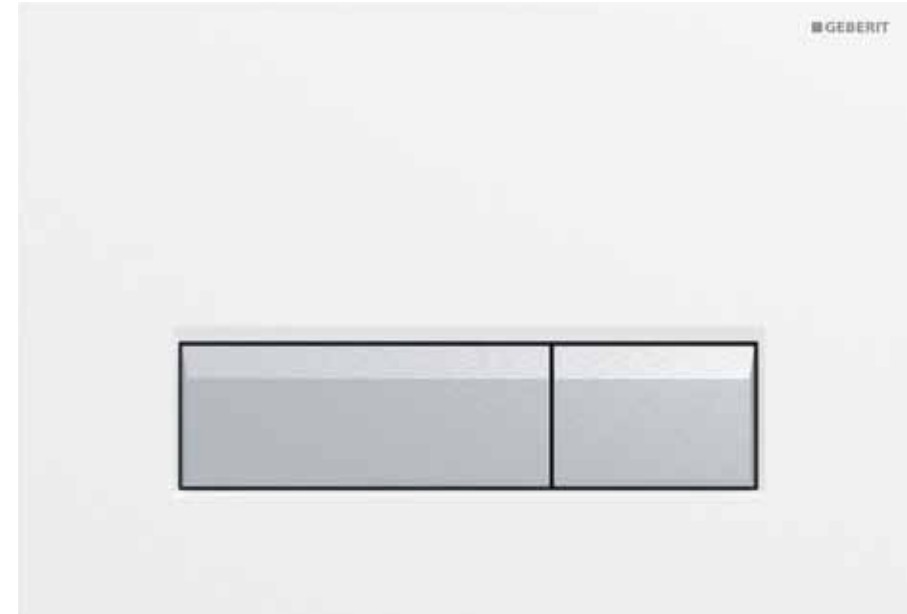

Свежий воздух прилагается! Geberit DuoFresh с системой удаления запахов.

DESIGN PLUS
powered by ISH

Geberit DuoFresh – это инновационная система, которая наполняет ванную комнату свежим воздухом. Секрет системы спрятан за стеной. На клавише смыва расположен выключатель, запускающий систему отведения воздуха, который очищается с помощью угольного фильтра и вновь выходит в комнату уже очищенным. Это решение не маскирует запах, как освежитель воздуха, и не дает запаху заполнить все помещение, как традиционная вентиляция. Откидывающаяся крышка смывной клавиши обеспечивает быстрый доступ к фильтру и контейнеру для ароматизирующих воду кубиков.