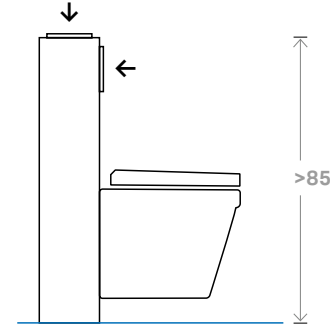

Клавиши и системы смыва. Для Geberit Карра (UP200).

- → Минимальная высота установки монтажных элементов Geberit Карра (UP200) минимум 85 см
- → Монтажная глубина минимум 17 см
- → Фронтальная/горизонтальная установка клавиши смыва
- → Гарантия на основные запасные части – 25 лет

Карра20

→ Система смыва: двойной смыв
→ Размеры: 213 мм x 142 мм

→ 115.228.11.1
Материал: пластик
белый

→ 115.228.DK.1
Материал: пластик
edelweiss

→ 115.228.FR.1
Материал: пластик
star white

→ 115.228.EP.1
Материал: пластик
pergamon

→ 115.228.CG.1
Материал: пластик
manhattan

→ 115.228.10.1
Материал: пластик
bahama beige

→ 115.228.FB.1
Материал: пластик
agais

→ 115.228.46.1
Материал: пластик
хром матовый

→ 115.228.21.1
Материал: пластик
хром глянцевый

→ 115.228.KB.1
Материал: пластик
хром глянцевый/хром структурный

→ 115.228.DW.1
Материал: пластик
черный RAL 9005

→ 115.228.DT.1
Материал: пластик
латунь

→ 115.228.GM.1
Материал: пластик
сатинокс

Карра21

→ Система смыва: двойной смыв
→ Размеры: 213 мм x 142 мм

→ 115.240.KJ.1
Материал: пластик
белый/хром глянцевый/белый

→ 115.240.KK.1
Материал: пластик
белый/позолота/белый

→ 115.240.KL.1
Материал: пластик
белый/хром матовый/хром мат.

→ 115.240.KM.1
Материал: пластик
черный/хром глянцевый/черный

→ 115.240.KH.1
Материал: пластик
глянцевый/матовый/глянцевый хром

→ 115.240.KN.1
Материал: пластик
матовый/глянцевый/матовый хром

Карра50

→ Система смыва: двойной смыв
→ Размеры: 213 мм x 142 мм

→ 115.260.11.1
Материал: цинковое литье
белый

→ 115.260.21.1
Материал: цинковое литье
хром глянцевый

→ 115.260.46.1
Материал: цинковое литье
хром матовый

→ 115.260.HC.1
Материал: цинковое литье
палладий матовый

→ 115.258.00.1
Материал: нержавеющая сталь
нержавеющая сталь

Другие системы смыва

→ 115.941.11.1
белая
→ Материал: пластик
→ Система смыва: одинарный смыв
→ Пневматический запуск смыва
→ Размеры: 108 мм x 108 мм

→ 115.942.11.1
белый
→ Материал: пластик
→ Система смыва: двойной смыв
→ Пневматический запуск смыва
→ Размеры: 108 мм x 108 мм

→ 115.999.21.1
хром глянцевый
→ Материал: пластик
→ Система смыва: двойной смыв
→ Пневматический запуск смыва
→ Ø 80 мм

→ 115.075.21.Z
хром глянцевый
→ Материал: цинковое литье
→ Система смыва: двойной смыв
→ Механическая клавиша
→ Ø 65 мм

→ 115.114.21.1
хром глянцевый
→ Материал: пластик
→ Система смыва: одинарный смыв
→ Пневматический запуск смыва
→ Ø 62 мм

→ 115.992.21.1
хром глянцевый
→ Материал: пластик
→ Система смыва: двойной смыв
→ Пневматический запуск смыва
→ Ø 62 мм