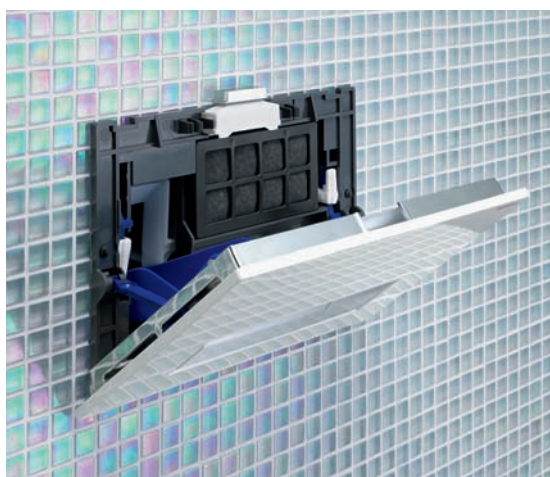

# Общее ощущение чистоты в туалете начинается с первого вдоха.

Ванная комната бесспорно является оазисом, в котором хочется полностью расслабиться, в независимости нежитесь ли Вы в ванной или воспользовались унитазом. Новейшая система Geberit DuoFresh позволит сделать воздух в районе унитаза максимально свежим. Запахи удаляются прямо из чаши унитаза. Кстати, не Вы одни будете приятно удивлены этим фактом.

Система Geberit DuoFresh приносит альпийскую свежесть в ванную комнату. Как это происходит? Секрет системы невозможно увидеть – он спрятан за стеной. На клавише смыва расположен выключатель, запускающий систему отведения воздуха, который очищается с помощью угольного фильтра, и очищенным выходит вновь внутрь комнаты. Это решение не маскирует запах, как освежитель воздуха, и не дает запаху заполнить все помещение, как традиционная вентиляция.

## Прост в использовании

Привлекательная клавиша предлагает легкий и быстрый путь к самому сердцу механизма. Достаточно потянуть за нее и пользователю открывается пространство блока фильтрации, легкозаменяемый угольный фильтр, тут же расположена площадка для ароматизирующих воду кубиков. И все это спрятано за клавишей смыва.

# Удалять запахи также легко, как смывать.

Имея Geberit DuoFresh, все что нужно для обеспечения свежего воздуха в туалете находится прямо за стеной.

- Неприятные запахи удаляются прямо из чаши унитаза
- Незаметное управление благодаря интеграции блока удаления неприятных запахов в скрытый за стеной монтажный элемент
- Максимальная простота использования
- Замена угольного фильтра осуществляется быстро и легко (рекомендуется замена примерно каждые 12 месяцев)
- Встроенная система для ароматизирующих воду кубиков in-cistern blocks