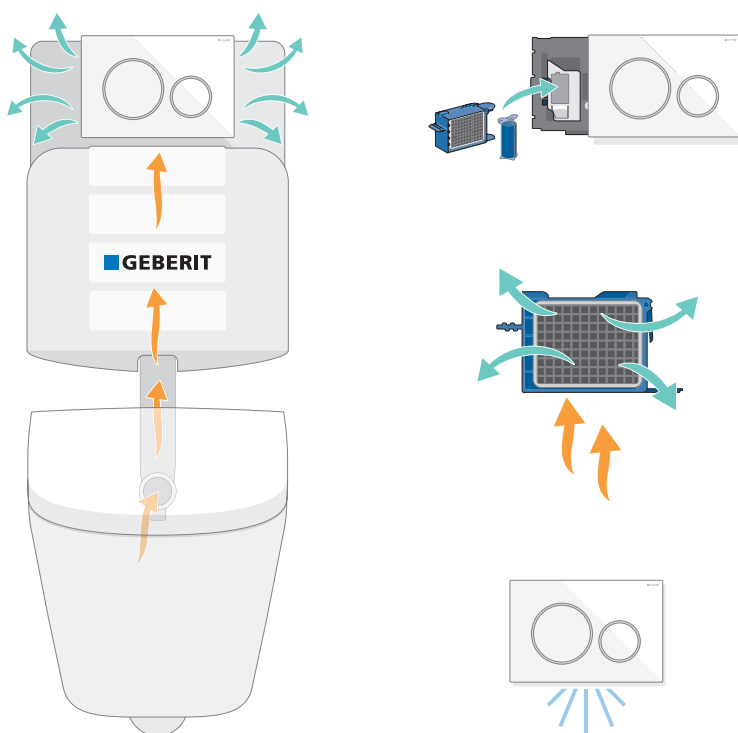

В дополнение к системе очистки воздуха, предлагается контейнер для загрузки дезодорирующих таблеток, кубиков или фирменных цилиндров от Geberit. Некоторые модели модуля DuoFresh имеют датчик приближения пользователя, подсветка включается при появлении человека, а система удаления запахов включается автоматически, как только пользователь садится на унитаз. Модуль DuoFresh также является отличной идеей и для гостевых санузлов, и для общественных туалетов, например, в хорошем ресторане или в офисе, что избавит ваших гостей от чувства неловкости, которое может возникнуть в определенных деликатных ситуациях.

КОНТЕЙНЕР ДЛЯ ДЕЗОДОРИРУЮЩИХ ЦИЛИНДРОВ

- Дополнительная свежесть при каждом смывании
- Можно использовать только цилиндр Geberit

2 ВАРИАНТА ЦВЕТА РАМКИ

Хром (21) и антрацит (BZ)

	Модуль	Артикул Duofresh	Обязательно купить	Желательно купить
Sigma 12 см	Модуль DuoFresh с автоматическим радарным распознаванием Клиента, подсветкой, контейнером для заброса цилиндров	115.050.21.1 хром	Арт. 243.971.00.1 сетевой блок питания	Арт. 244.999.00.1 подрозетник с эл. рукавом
		115.050.BZ.1 антрацит		
	Модуль DuoFresh с ручным включением и контейнером для заброса цилиндров	115.051.21.1 хром		
		115.051.BZ.1 антрацит		
	Контейнер для заброса цилиндров	115.062.BZ/21.1 хром/ антрац.	-	-
Sigma 8 см	Модуль DuoFresh с автоматическим радарным распознаванием Клиента, подсветкой, контейнером для заброса цилиндров	115.052.21.1 хром	Арт. 243.971.00.1 сетевой блок питания	Арт. 244.999.00.1 подрозетник с эл. рукавом
		115.052.BZ.1 антрацит		
	Модуль DuoFresh с ручным включением и контейнером для заброса цилиндров	115.053.21.1 хром		
		115.053.BZ.1 антрацит		
	Контейнер для заброса цилиндров	115.063.BZ/21.1 хром/ антрац.	-	-
	Цилиндры Geberit DuoFresh, 8 шт.	244.186.00.1		
	Сменный картридж фильтра Geberit DuoFresh	243.970.00.1		