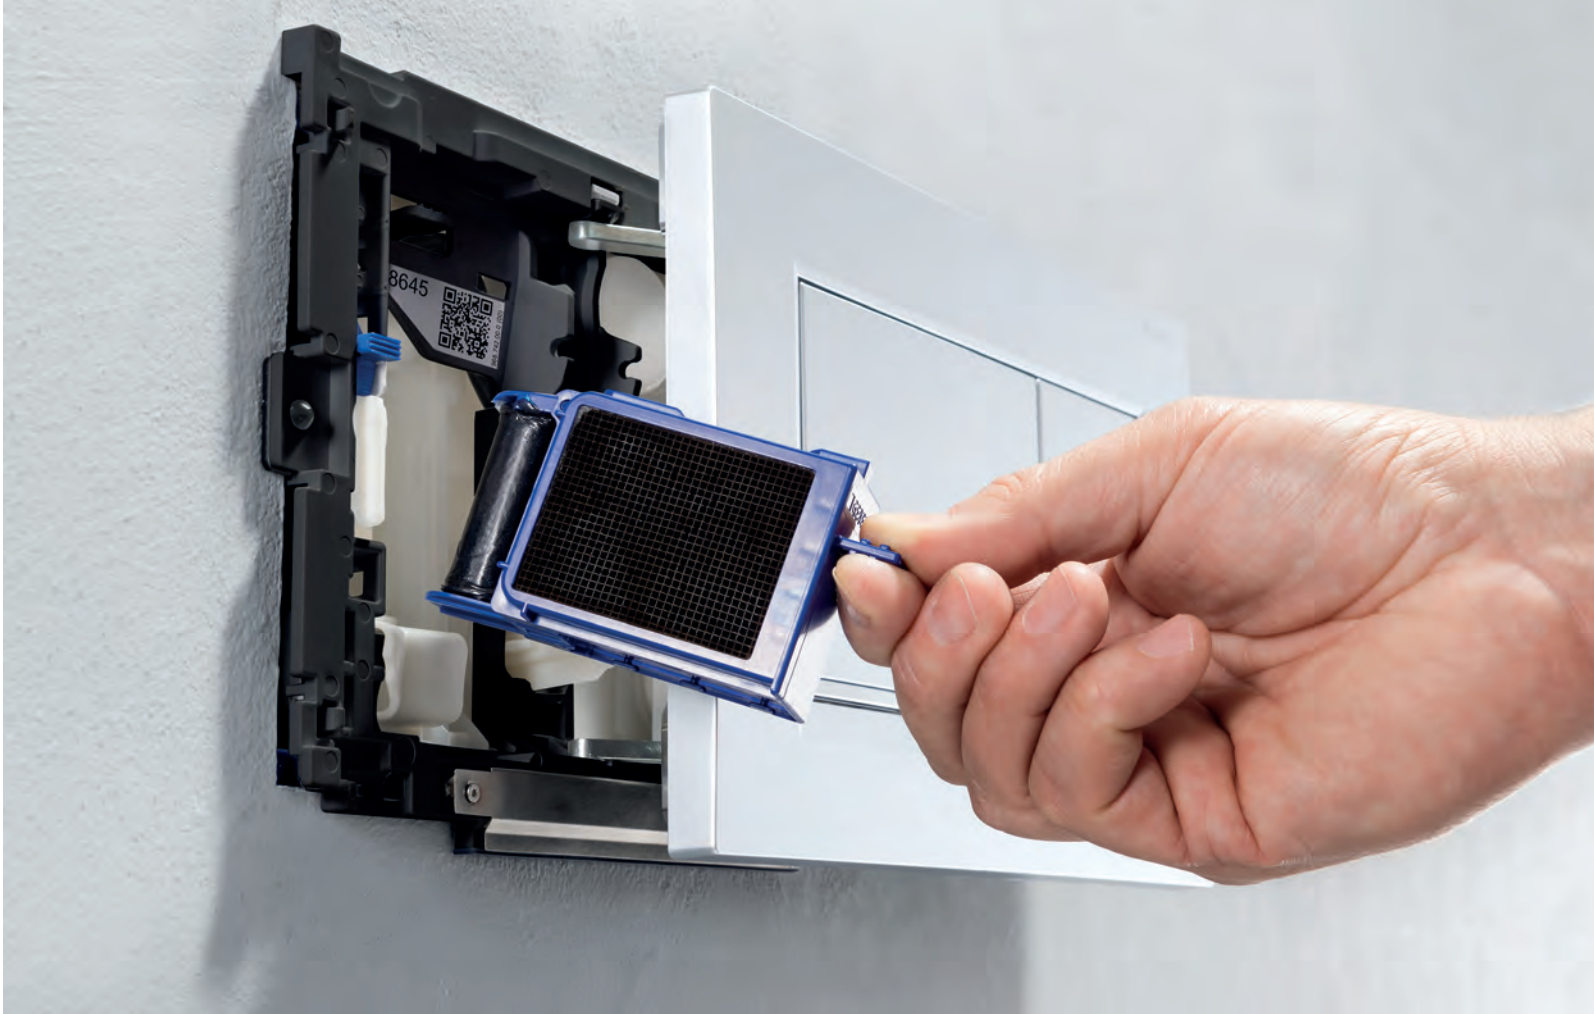

В дополнение к системе очистки воздуха, предлагается контейнер для загрузки дезодорирующих таблеток, кубиков или фирменных цилиндров от Geberit. Некоторые модели модуля DuoFresh имеют датчик приближения пользователя, подсветка включается при появлении человека, а система удаления запахов включается автоматически, как только пользователь садится на унитаз. Модуль DuoFresh также является отличной идеей и для гостевых санузлов, и для общественных туалетов, например, в хорошем ресторане или в офисе, что избавит ваших гостей от чувства неловкости, которое может возникнуть в определенных деликатных ситуациях.

ЭФФЕКТИВНЫЙ
Воздух очищается керамическим сотовым фильтром.

ТИХИЙ
Практически бесшумный вентилятор направляет очищенный воздух обратно в помещение.

ДОСТУПНЫЙ
Керамический сотовый фильтр и контейнер для использования дезодорирующих цилиндров легко доступны за клавишей смыва.

СОВМЕСТИМОСТЬ МОДУЛЯ DUOFRESH С ИНСТАЛЛЯЦИЯМИ И КЛАВИШАМИ GEBERIT

- Модуль Geberit Duofresh подходит почти для любой клавиши Sigma
- Модуль DuoFresh можно установить на уже установленную инсталляцию Sigma*, если подведено (или есть возможность подвести) электричество. Для модуля с функцией заброса дезодорирующих цилиндров электричество не требуется