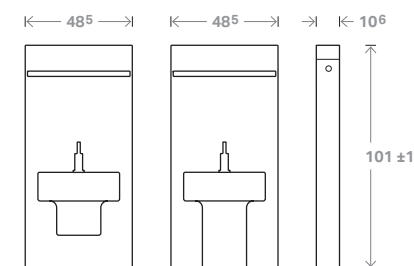

Сантехнический модуль Geberit Monolith для биде

Сантехнический модуль Geberit Monolith для биде комбинируется как с подвесными, так и с напольными биде. Передняя стеклянная панель доступна в трех цветовых вариантах.