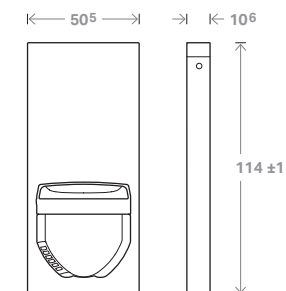

Geberit Monolith и Geberit Monolith Plus для унитазов

Сантехнические модули Geberit Monolith для унитазов оснащены технологией двойного смыва и комбинируются с различными напольными и подвесными моделями унитазов-биде Geberit AquaClean. Сантехнический модуль Geberit Monolith Plus оснащен еще более впечатляющими функциями: удаление запахов, сенсорные технологии и освещение ComfortLight.