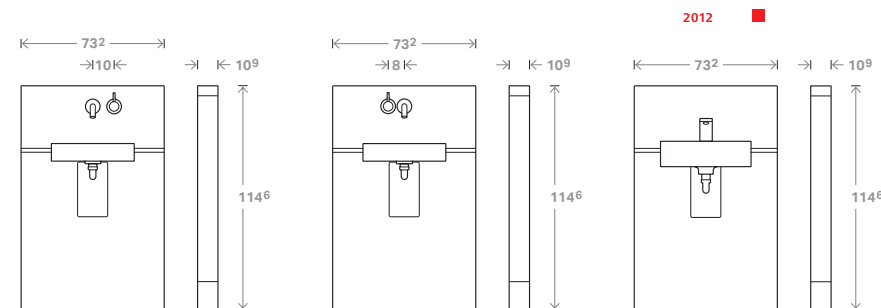

Варианты моделей

Встроенный справа смеситель
Между отверстиями: 10 см

Встроенный слева смеситель
Между отверстиями: 8 см

Смеситель на умывальнике

		Встроенный справа смеситель Между отверстиями: 10 см		Встроенный слева смеситель Между отверстиями: 8 см		Смеситель на умывальнике	
Без выдвижных ящиков		белый	131.043.SI.1	белый	131.047.SI.1	белый	131.051.SI.1
		черный	131.043.SJ.1	черный	131.047.SJ.1	черный	131.051.SJ.1
		умбра	131.043.SQ.1	умбра	131.047.SQ.1	умбра	131.051.SQ.1
Выдвижной ящик слева		белый	131.040.SI.1	белый	131.044.SI.1	белый	131.048.SI.1
		черный	131.040.SJ.1	черный	131.044.SJ.1	черный	131.048.SJ.1
		умбра	131.040.SQ.1	умбра	131.044.SQ.1	умбра	131.048.SQ.1
Выдвижной ящик справа		белый	131.041.SI.1	белый	131.045.SI.1	белый	131.049.SI.1
		черный	131.041.SJ.1	черный	131.045.SJ.1	черный	131.049.SJ.1
		умбра	131.041.SQ.1	умбра	131.045.SQ.1	умбра	131.049.SQ.1
Выдвижные ящики слева и справа		белый	131.042.SI.1	белый	131.046.SI.1	белый	131.050.SI.1
		черный	131.042.SJ.1	черный	131.046.SJ.1	черный	131.050.SJ.1
		умбра	131.042.SQ.1	умбра	131.046.SQ.1	умбра	131.050.SQ.1

Аксессуары для сантехнического модуля Geberit Monolith для умывальников (производитель: EMCO)

Двойной держатель полотенец	длина 31 см	131.109.21.1	длина 41 см	131.110.21.1
Поручень	длинный	131.129.94.1	короткий	131.137.94.1
Дозатор жидкого мыла		131.119.00.1