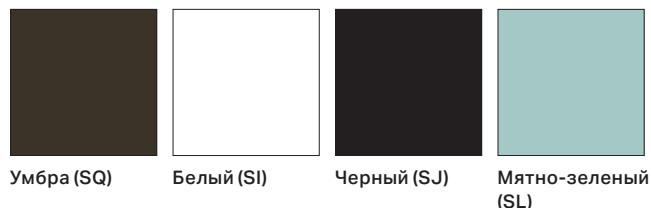

Легкий монтаж и установка.

Обзор моделей Monolith.

На этой странице вы можете найти все доступные цвета и варианты дизайна сантехнического модуля Geberit Monolith, а также размеры и артикулы.

Цветовая гамма (материал-стекло)