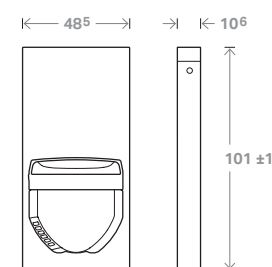

Geberit Monolith и Geberit Monolith Plus для унитазов

Сантехнические модули Geberit Monolith для унитазов оснащены технологией двойного смыва и комбинируются с различными напольными и подвесными моделями унитазов-биде Geberit AquaClean. Сантехнический модуль Geberit Monolith Plus оснащен еще более впечатляющими функциями: удаление запахов, сенсорные технологии и освещение ComfortLight.