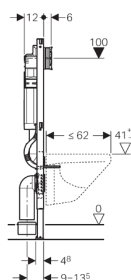

Geberit Duofix монтажный элемент для подвесного унитаза, H112, для клавиш Sigma, 12 см (UP320)

Цель применения

- Для установки перед капитальной стеной или пустотелой перегородкой
- Для скрытой установки в гипсокартонной перегородке или на капитальной стене с облицовкой панелями (гипсовыми или деревянными)
- Для установки в пристенке в высоту помещения или в разделительной перегородке
- Для крепежа в пол (0 - 20 см)
- Для унитазов с межосевым расстоянием под крепежные шпильки 18 см или 23 см

Характеристики

- Высота монтажного элемента 112 см
- Подвод воды по центру сзади или сверху
- Двойной смыв посредством смывной клавиши Geberit Sigma20, Sigma50, Sigma01, Twist или Bolero
- Смыв/стоп со смывными клавишами Sigma10, Mambo или Tango
- Регулируемый объем смыва
- Бачок скрытого монтажа для установки и ремонта без применения инструментов
- Не требующее применения инструментов крепление для фанового отвода, звукопоглощающее, регулируется по глубине в 8 положениях, диапазон регулировки 45 мм
- Самостояпорящиеся опоры для выравнивания элемента без применения инструментов
- Ножки оцинкованные, с бесступенчатой регулировкой 0 - 20 см
- Самонесущая конструкция
- Рама порошковой окраски, синий ультрамарин
- Опорная площадка поворотная, для монтажа в U-образный профиль UW 50 и UW 75

Технические данные

Объем воды для смыва, заводская установка	6 и 3 л
Малый объем воды для смыва, диапазон настройки	3-4 л
Большой объем воды для смыва, диапазон настройки	4,5 / 6 / 7,5 л
Объем воды, смыв / стоп	4,5 / 6 / 7,5 л

Объем поставки

- Подключение к системе водоснабжения R 1/2 со встроенным угловым запорным вентилем и ручным маховичком
 - Трубка для подвода воды Geberit AquaClean
 - Колено смыва
 - Защитная заглушка
 - Коробка монтажная для окна обслуживания
 - 2 резьбовые шпильки M12 для крепления санфаянса
 - Комплект соединительных патрубков для унитаза, Ø 90 мм
 - Фановый отвод из ПНД, Ø 90 мм
 - Переходный патрубок, Ø 90/110 мм
 - Крепежные элементы
- Не включено:
- смывная клавиша