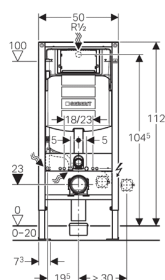

Geberit Duofix монтажный элемент для подвесного унитаза, H112, для клавиш Sigma, 12 см (UP320)

Цель применения

- Для установки перед капитальной стеной или пустотелой перегородкой
- Для скрытой установки в гипсокартонной перегородке или на капитальной стене с облицовкой панелями (гипсовыми или деревянными)
- Для установки в пристенке в высоту помещения или в разделительной перегородке
- Для крепежа в пол (0 - 20 см)
- Для унитазов с межосевым расстоянием под крепежные шпильки 18 см или 23 см

Характеристики

- Высота монтажного элемента 112 см
- Подвод воды по центру сзади или сверху
- Двойной смыв посредством смывной клавиши Geberit Sigma20, Sigma50, Sigma01, Twist или Bolero
- Смыв/стоп со смывными клавишами Sigma10, Mambo или Tango
- Регулируемый объем смыва
- Бачок скрытого монтажа для установки и ремонта без применения инструментов
- Не требующее применения инструментов крепление для фанового отвода, звукопоглощающее, регулируется по глубине в 8 положениях, диапазон регулировки 45 мм
- Самостояпорящиеся опоры для выравнивания элемента без применения инструментов
- Ножки оцинкованные, с бесступенчатой регулировкой 0 - 20 см
- Самонесущая конструкция
- Рама порошковой окраски, синий ультрамарин
- Опорная площадка поворотная, для монтажа в U-образный профиль UW 50 и UW 75

Технические данные

Объем воды для смыва, заводская установка	6 и 3 л
Малый объем воды для смыва, диапазон настройки	3-4 л
Большой объем воды для смыва, диапазон настройки	4,5 / 6 / 7,5 л
Объем воды, смыв / стоп	4,5 / 6 / 7,5 л

Объем поставки

- Подключение к системе водоснабжения R 1/2 со встроенным угловым запорным вентилем и ручным маховичком
 - Трубка для подвода воды Geberit AquaClean
 - Колено смыва
 - Защитная заглушка
 - Коробка монтажная для окна обслуживания
 - 2 резьбовые шпильки M12 для крепления санфаянса
 - Комплект соединительных патрубков для унитаза, Ø 90 мм
 - Фановый отвод из ПНД, Ø 90 мм
 - Переходный патрубок, Ø 90/110 мм
 - Крепежные элементы
- Не включено:
- смывная клавиша