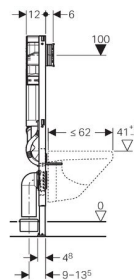

**Geberit Duofix монтажный элемент для подвесного унитаза, H112, для клавиш Sigma40, 12 см (UP320) с подключением системы удаления запахов**

**Цель применения**

- Для крепежа в пол (0 - 20 см)
- Для установки перед капитальной стеной или пустотелой перегородкой
- Для скрытой установки в гипсокартонной перегородке или на капитальной стене с облицовкой панелями (гипсовыми или деревянными)
- Для установки в пристенке в высоту помещения или в разделительной перегородке
- Для унитазов с межосевым расстоянием под крепежные шпильки 18 см или 23 см
- Для подключения смывной клавиши Geberit Sigma40 с функцией очистки воздуха

**Характеристики**

- Двойной смыв посредством смывной клавиши Geberit Sigma40
- Бачок скрытого монтажа для установки и ремонта без применения инструментов
- Не требующее применения инструментов крепление для фанового отвода, звукопоглощающее, регулируется по глубине в 8 положениях, диапазон регулировки 45 мм
- Самостояпорящиеся опоры для выравнивания элемента без применения инструментов
- Ножки оцинкованные, с бесступенчатой регулировкой 0 - 20 см
- Бачок скрытого монтажа, полностью герметизированный от попадания конденсата
- Самонесущая конструкция
- Рама порошковой окраски, синий ультрамарин
- Опорная площадка поворотная, для монтажа в U-образный профиль UW 50 и UW 75
- Водопроводное соединение сверху, сбоку смещено влево
- Универсальная позиционируемая монтажная коробка для электроподключения

**Технические данные**

Объем воды для смыва, заводская установка	6 и 3	л
Большой объем воды для смыва, диапазон настройки	4,5 / 6 / 7,5	л
Малый объем воды для смыва, диапазон настройки	3-4	л