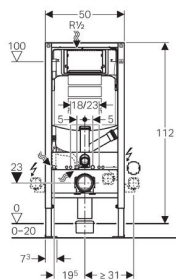

**Geberit Duofix монтажный элемент для подвесного унитаза, H112, для клавиш Sigma40, 12 см (UP320) с подключением системы удаления запахов**

**Цель применения**

- Для крепежа в пол (0 - 20 см)
- Для установки перед капитальной стеной или пустотелой перегородкой
- Для скрытой установки в гипсокартонной перегородке или на капитальной стене с облицовкой панелями (гипсовыми или деревянными)
- Для установки в пристенке в высоту помещения или в разделительной перегородке
- Для унитазов с межосевым расстоянием под крепежные шпильки 18 см или 23 см
- Для подключения смывной клавиши Geberit Sigma40 с функцией очистки воздуха

**Характеристики**

- Двойной смыв посредством смывной клавиши Geberit Sigma40
- Бачок скрытого монтажа для установки и ремонта без применения инструментов
- Не требующее применения инструментов крепление для фанового отвода, звукопоглощающее, регулируется по глубине в 8 положениях, диапазон регулировки 45 мм
- Самостояпорящиеся опоры для выравнивания элемента без применения инструментов
- Ножки оцинкованные, с бесступенчатой регулировкой 0 - 20 см
- Бачок скрытого монтажа, полностью герметизированный от попадания конденсата
- Самонесущая конструкция
- Рама порошковой окраски, синий ультрамарин
- Опорная площадка поворотная, для монтажа в U-образный профиль UW 50 и UW 75
- Водопроводное соединение сверху, сбоку смещено влево
- Универсальная позиционируемая монтажная коробка для электроподключения

**Технические данные**

Объем воды для смыва, заводская установка	6 и 3	л
Большой объем воды для смыва, диапазон настройки	4,5 / 6 / 7,5	л
Малый объем воды для смыва, диапазон настройки	3-4	л