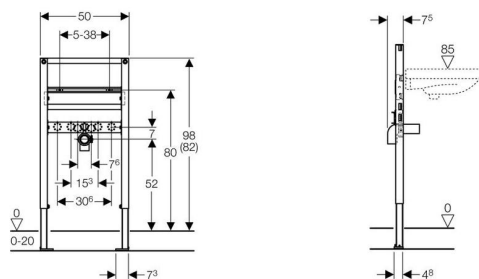

**Geberit Duofix монтажный элемент для раковины, H98/82**

**Цель применения**

- Для установки перед капитальной стеной или пустотелой перегородкой
- Для скрытой установки в гипсокартонной перегородке или на капитальной стене с облицовкой панелями (гипсовыми или деревянными)
- Для крепежа в пол (0 - 20 см)
- Для умывальника с вертикальным смесителем

**Характеристики**

- Высота элемента 98/82 см
- Рама с отверстиями d 9 мм для крепления в деревянном каркасе
- Самонесущая конструкция
- Рама порошковой окраски, синий ультрамарин
- Ножки оцинкованные, с бесступенчатой регулировкой 0 - 20 см
- Ножки, втягиваемые на 5 см
- Опорная площадка поворотная, для монтажа в U-образный профиль UW 50 и UW 75
- Монтажная планка для установки углового фитинга с регулировкой высоты и глубины
- Регулируемая по высоте монтажная планка для установки фанового отвода
- Самостопорящиеся опоры для выравнивания элемента без применения инструментов

**Объем поставки**

- Фановый отвод, d 50 мм
- Резиновая манжета, d 44/32 мм
- 2 резьбовые шпильки M10, для крепления санфаянса
- Крепежные элементы

Не включено:

- угловые фитинги для подключения воды

**Артикул**

Арт. №	Описание
111.490.00.1	Geberit Duofix монтажный элемент для раковины, H98/82