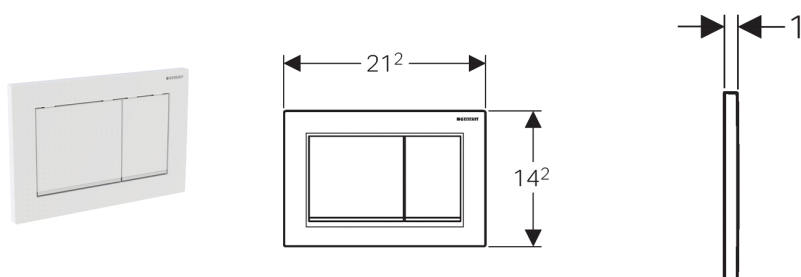

## Смывная клавиша Omega30, для двойного смыва

Новый

### Цель применения

- Для работы с системой двойного смыва
- Для смывных бачков скрытого монтажа Geberit Omega 12 см

### Характеристики

- Расположение смывной клавиши фронтально или горизонтально
- Звукопоглощающие приводные штанги, для быстрой регулировки без применения инструментов