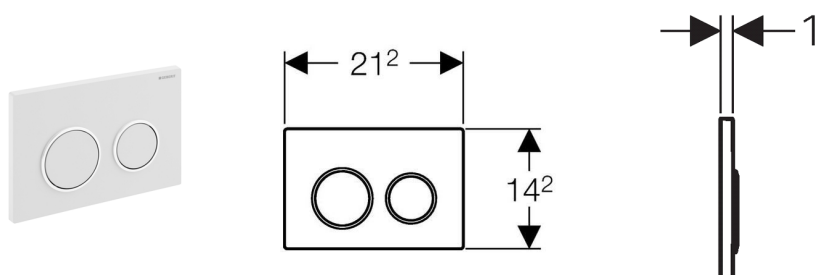

Смывная клавиша Omega20, для двойного смыва

Новый

Цель применения

- Для работы с системой двойного смыва
- Для смывных бачков скрытого монтажа Geberit Omega 12 см

Характеристики

- Расположение смывной клавиши фронтально или горизонтально
- Звукопоглощающие приводные штанги, для быстрой регулировки без применения инструментов

Технические данные

Усилие привода	< 20 Н
Материал	Пластик

Объем поставки

- Монтажная рамка
- Толкатели привода смыва
- 2 держателя крепления рамки
- Крепежные элементы

Артикул

Арт. №	Цвет
115.085.KH.1	Глянцевый хром / матовый хром / глянцевый хром
115.085.KJ.1	Белый / глянцевый хром / белый
115.085.KK.1	Белый / позолоченный / белый
115.085.KL.1	Белый / матовый хром / матовый хром
115.085.KM.1	Черный / глянцевый хром / черный
115.085.KN.1	Матовый хром / глянцевый хром / матовый хром