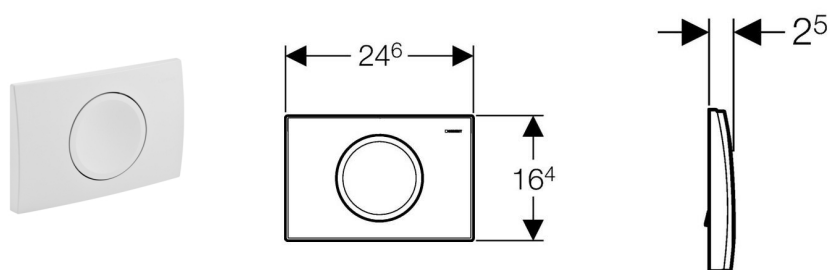

**Смывная клавиша Delta11, для одинарного смыва**

**Цель применения**

- Для работы с системой смыв/стоп
- Для фронтальной установки
- Для использования со смывным бачком скрытого монтажа Geberit Delta 12 см (UP182)
- Для использования со смывным бачком скрытого монтажа Geberit Delta 8 см (UP172)

**Технические данные**

Усилие привода	< 20	Н
Материал	Пластик	

**Объем поставки**

- Монтажная рамка
- Толкатель привода смыва
- Рычаг прерывания
- Крепежные элементы

**Артикул**

Арт. №	Цвет
115.120.11.1	белый
115.120.21.1	хром глянцевый
115.120.46.1	хром матовый