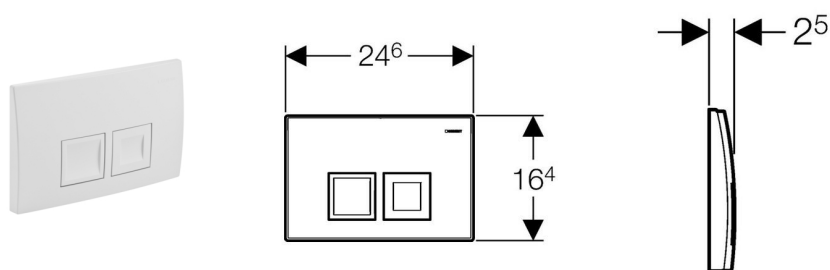

Смывная клавиша Delta50, для двойного смыва

Цель применения

- Для работы с системой двойного смыва
- Для фронтальной установки
- Для использования со смывным бачком скрытого монтажа Geberit Delta 12 см (UP182)
- Для использования со смывным бачком скрытого монтажа Geberit Delta 8 см (UP172)

Технические данные

Усилие привода	< 20	Н
Материал	Пластик	

Объем поставки

- Монтажная рамка
- Толкатели привода смыва
- Стопор вращения
- Крепежные элементы

Артикул

Арт. №	Цвет
115.135.11.1	белый
115.135.21.1	хром глянцевый
115.135.46.1	хром матовый